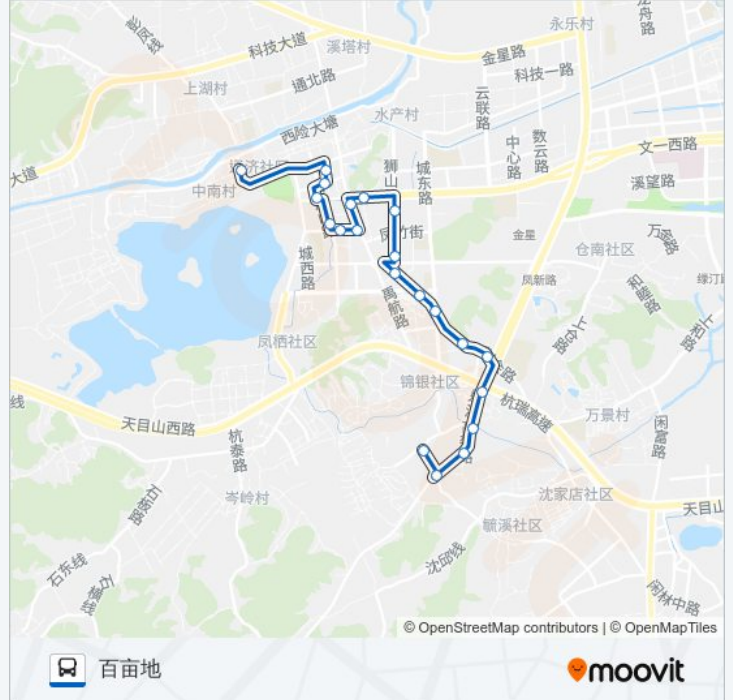

📍 471路

余杭西站

下载App

公交471((余杭西站))共有2条行车路线。工作日的服务时间为：

(1) 余杭西站: 06:30 - 18:00(2) 百亩地: 06:00 - 17:30

使用Moovit找到公交471路离你最近的站点，以及公交471路下车车的到站时间。

方向: 余杭西站

21 站

公交471路的信息

方向: 余杭西站

站点数量: 21

行车时间: 23 分

途经站点:

方向: 百亩地

21 站

[查看时间表](#)

- 余杭西站
- 南门头
- 老镇政府
- 南安社区
- 施桥河贸易中心
- 联兴路凤凰山路口
- 联兴路东口
- 禹航路宝林路口
- 老宝林桥
- 宝塔星苑
- 狮山路凤新路口
- 通怡花苑
- 金沙公寓
- 余杭工业城
- 长河里
- 华坞
- 鸡笼山(余杭区)
- 小港口(东西大道)

公交471路的时间表

往百亩地方向的时间表

星期一	06:00 - 17:30
星期二	06:00 - 17:30
星期三	06:00 - 17:30
星期四	06:00 - 17:30
星期五	06:00 - 17:30
星期六	06:00 - 17:30
星期日	06:00 - 17:30

公交471路的信息

方向: 百亩地

站点数量: 21

行车时间: 23 分

途经站点:

桃源社区

藏兵山

百亩地