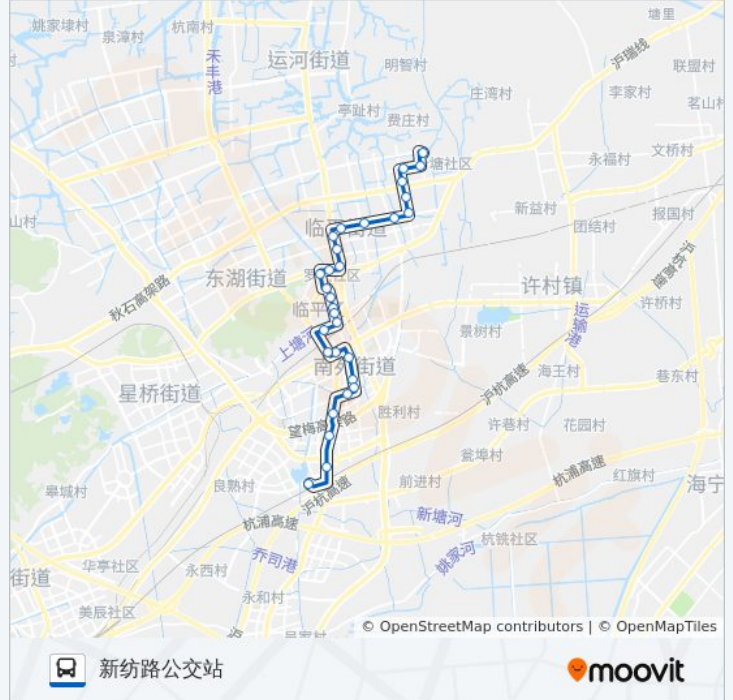

公交472((新纺路公交车站))共有2条行车路线。工作日的服务时间为：

(1) 新纺路公交车站: 06:30 - 22:40(2) 高铁余杭站: 06:30 - 21:50

使用Moovit找到公交472路离你最近的站点，以及公交472路下车班的到站时间。

方向: 新纺路公交车站

30 站

[查看时间表](#)

- 高铁余杭站
- 火车浜
- 西梅村
- 余杭第一医院
- 余杭第一医院北门
- 南大街南苑街口
- 余杭区市民之家
- 建设大厦
- 苑中园
- 余杭大厦
- 藕花苑
- 南大街藕花洲大街口
- 中都广场
- 临平影城
- 朝阳新苑
- 余杭区交通大厦
- 曙光嘉园
- 丝织弄口
- 临平北站
- 红枫苑
- 东湖路振兴路口
- 世纪公园南门

公交472路的时间表

往新纺路公交车站方向的时间表

星期一	06:30 - 22:40
星期二	06:30 - 22:40
星期三	06:30 - 22:40
星期四	06:30 - 22:40
星期五	06:30 - 22:40
星期六	06:30 - 22:40
星期日	06:30 - 22:40

公交472路的信息

方向: 新纺路公交车站

站点数量: 30

行车时间: 35 分

途经站点:

北沙路红丰路口
 北沙路新丝路口
 新天路北沙路口
 新天路天荷路口
 新天路320国道口
 新洲路新天路口
 新洲路新纺路口
 新纺路公交车站

方向: 高铁余杭站

26 站
[查看时间表](#)

新纺路公交车站
 新纺路新洲路口
 新洲路新天路口
 新天路320国道口
 新天路天荷路口
 北沙路新天路口
 北沙路新丝路口
 北沙路红丰路口
 世纪公园南门
 东湖路振兴路口
 红枫苑
 临平北站
 余杭区国税局
 余杭区交通大厦
 邱山小区
 邱山大街景星观路口
 武林厂
 苑中园

公交472路的时间表

往高铁余杭站方向的时间表

星期一	06:30 - 21:50
星期二	06:30 - 21:50
星期三	06:30 - 21:50
星期四	06:30 - 21:50
星期五	06:30 - 21:50
星期六	06:30 - 21:50
星期日	06:30 - 21:50

公交472路的信息

方向: 高铁余杭站
 站点数量: 26
 行车时间: 36 分
 途经站点:

建设大厦

余杭区市民之家