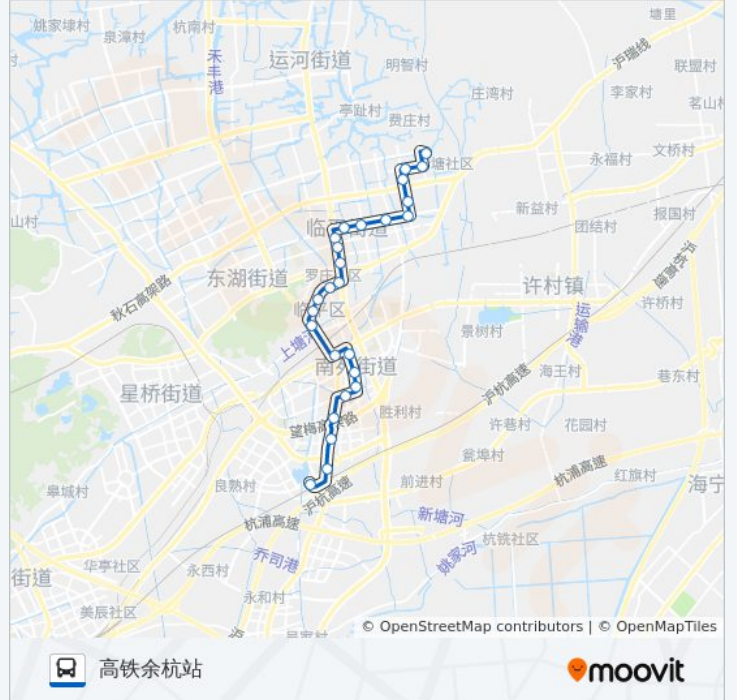

北沙路红丰路口
 北沙路新丝路口
 新天路北沙路口
 新天路天荷路口
 新天路320国道口
 新洲路新天路口
 新洲路新纺路口
 新纺路公交车站

方向: 高铁余杭站

26 站
[查看时间表](#)

新纺路公交车站
 新纺路新洲路口
 新洲路新天路口
 新天路320国道口
 新天路天荷路口
 北沙路新天路口
 北沙路新丝路口
 北沙路红丰路口
 世纪公园南门
 东湖路振兴路口
 红枫苑
 临平北站
 余杭区国税局
 余杭区交通大厦
 邱山小区
 邱山大街景星观路口
 武林厂
 苑中园

公交472路的时间表

往高铁余杭站方向的时间表

星期一	06:30 - 21:50
星期二	06:30 - 21:50
星期三	06:30 - 21:50
星期四	06:30 - 21:50
星期五	06:30 - 21:50
星期六	06:30 - 21:50
星期日	06:30 - 21:50

公交472路的信息

方向: 高铁余杭站
 站点数量: 26
 行车时间: 36 分
 途经站点:

建设大厦

余杭区市民之家

南大街南苑街口

余杭第一医院北门

理想车城

西梅村

火车浜

高铁余杭站

你可以在moovitapp.com下载公交472路的PDF时间表和线路图。使用[Moovit应用程序](#)查询杭州的实时公交、列车时刻表以及公共交通出行指南。

[关于Moovit](#) · [MaaS解决方案](#) · [城市列表](#) · [Moovit社区](#)

© 2023 Moovit - 版权所有

查看实时到站时间