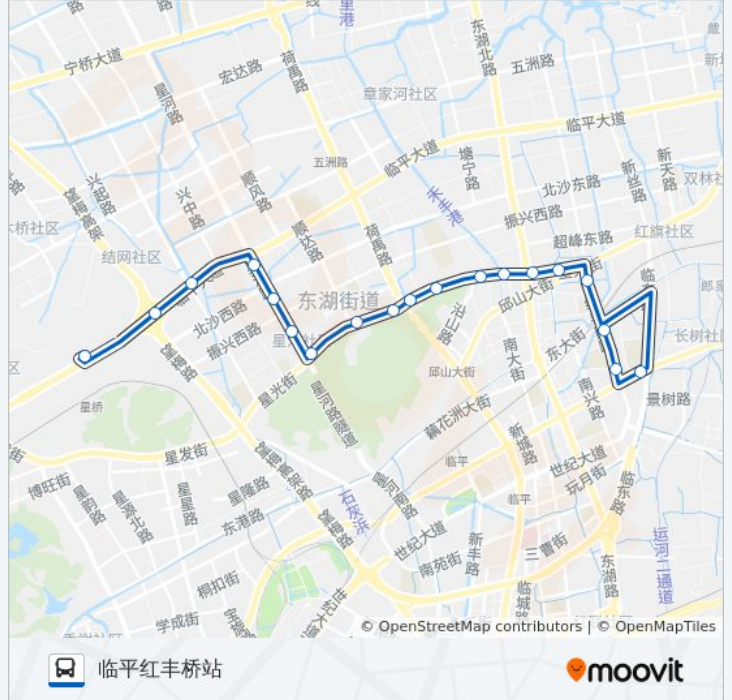

[查看时间表](#)

- 屯里村
- 结网村
- 小林茅山
- 星河路320国道口
- 绿城蓝庭
- 星河嘉园
- 驾驶分校
- 翁家山(余杭区)
- 星火村
- 新月花园
- 荷花塘
- 曙光嘉园(星光街)
- 丝织弄口
- 临平北站
- 华宇小区
- 红丰立交桥北
- 红丰立交桥南
- 余二高
- 红丰立交桥南

公交473路的时间表

往临平红丰桥站方向的时间表

星期一	06:30 - 18:30
星期二	06:30 - 18:30
星期三	06:30 - 18:30
星期四	06:30 - 18:30
星期五	06:30 - 18:30
星期六	06:30 - 18:30
星期日	06:30 - 18:30

公交473路的信息

方向: 临平红丰桥站

站点数量: 19

行车时间: 28 分

途经站点:

方向: 屯里村

19 站

[查看时间表](#)

- 红丰立交桥南
- 余二高
- 新秀家园
- 红丰立交桥北
- 华宇小区
- 临平北站
- 丝织弄口
- 曙光嘉园
- 荷花塘
- 新月花园
- 星火村
- 翁家山
- 驾驶分校
- 星河嘉园
- 绿城蓝庭
- 星河路320国道口
- 小林茅山
- 结网村

公交473路的时间表

往屯里村方向的时间表

星期一	06:00 - 18:00
星期二	06:00 - 18:00
星期三	06:00 - 18:00
星期四	06:00 - 18:00
星期五	06:00 - 18:00
星期六	06:00 - 18:00
星期日	06:00 - 18:00

公交473路的信息

方向: 屯里村

站点数量: 19

行车时间: 29 分

途经站点:

你可以在moovitapp.com下载公交473路的PDF时间表和线路图。使用[Moovit应用程序](#)查询杭州的实时公交、列车时刻表以及公共交通出行指南。

[关于Moovit](#) · [MaaS解决方案](#) · [城市列表](#) · [Moovit社区](#)

© 2023 Moovit - 版权所有