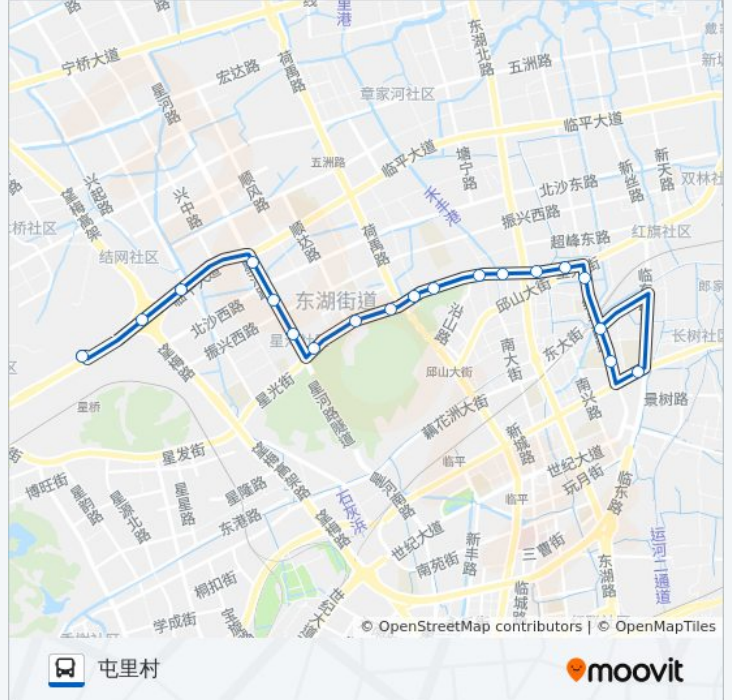

[查看时间表](#)

- 屯里村
- 结网村
- 小林茅山
- 星河路320国道口
- 绿城蓝庭
- 星河嘉园
- 驾驶分校
- 翁家山(余杭区)
- 星火村
- 新月花园
- 荷花塘
- 曙光嘉园(星光街)
- 丝织弄口
- 临平北站
- 华宇小区
- 红丰立交桥北
- 红丰立交桥南
- 余二高
- 红丰立交桥南

公交473路的时间表

往临平红丰桥站方向的时间表

星期一	06:30 - 18:30
星期二	06:30 - 18:30
星期三	06:30 - 18:30
星期四	06:30 - 18:30
星期五	06:30 - 18:30
星期六	06:30 - 18:30
星期日	06:30 - 18:30

公交473路的信息

方向: 临平红丰桥站

站点数量: 19

行车时间: 28 分

途经站点:

方向: 屯里村

19 站

[查看时间表](#)

- 红丰立交桥南
- 余二高
- 新秀家园
- 红丰立交桥北
- 华宇小区
- 临平北站
- 丝织弄口
- 曙光嘉园
- 荷花塘
- 新月花园
- 星火村
- 翁家山
- 驾驶分校
- 星河嘉园
- 绿城蓝庭
- 星河路320国道口
- 小林茅山
- 结网村

公交473路的时间表

往屯里村方向的时间表

星期一	06:00 - 18:00
星期二	06:00 - 18:00
星期三	06:00 - 18:00
星期四	06:00 - 18:00
星期五	06:00 - 18:00
星期六	06:00 - 18:00
星期日	06:00 - 18:00

公交473路的信息

方向: 屯里村

站点数量: 19

行车时间: 29 分

途经站点:

你可以在moovitapp.com下载公交473路的PDF时间表和线路图。使用[Moovit应用程序](#)查询杭州的实时公交、列车时刻表以及公共交通出行指南。

[关于Moovit](#) · [MaaS解决方案](#) · [城市列表](#) · [Moovit社区](#)

© 2023 Moovit - 版权所有