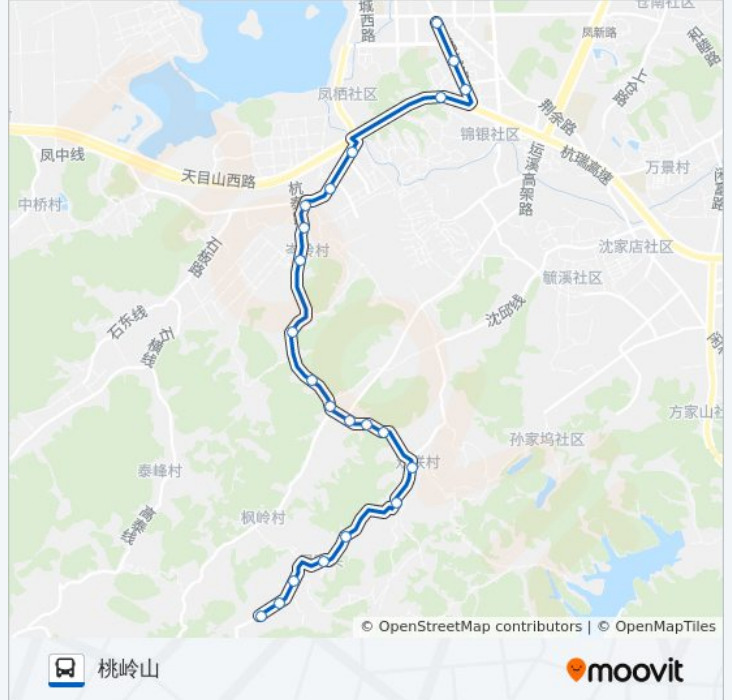

公交474B的信息

方向: 余杭汽车站

站点数量: 21

行车时间: 32 分

途经站点:

方向: 桃岭山

22 站

[查看时间表](#)

- 余杭汽车站
- 总官塘
- 禹航路南口
- 凤凰岭
- 中泰公交站
- 中泰派出所
- 中泰老车站
- 西舍路口
- 郭家
- 岑岭三号矿
- 岑岭二号矿
- 金村
- 白云石矿
- 岭脚底
- 邵坞
- 孟坞
- 孟坞庙
- 董家山

公交474B的时间表

往桃岭山方向的时间表

星期一	06:00 - 17:30
星期二	06:00 - 17:30
星期三	06:00 - 17:30
星期四	06:00 - 17:30
星期五	06:00 - 17:30
星期六	06:00 - 17:30
星期日	06:00 - 17:30

公交474B的信息

方向: 桃岭山

站点数量: 22

行车时间: 29 分

途经站点:

邱家坞
山坡石
周家头
桃岭山

你可以在moovitapp.com下载公交474B的PDF时间表和线路图。使用[Moovit应用程序](#)查询杭州的实时公交、列车时刻表以及公共交通出行指南。

[关于Moovit](#) · [MaaS解决方案](#) · [城市列表](#) · [Moovit社区](#)

© 2023 Moovit - 版权所有

查看实时到站时间