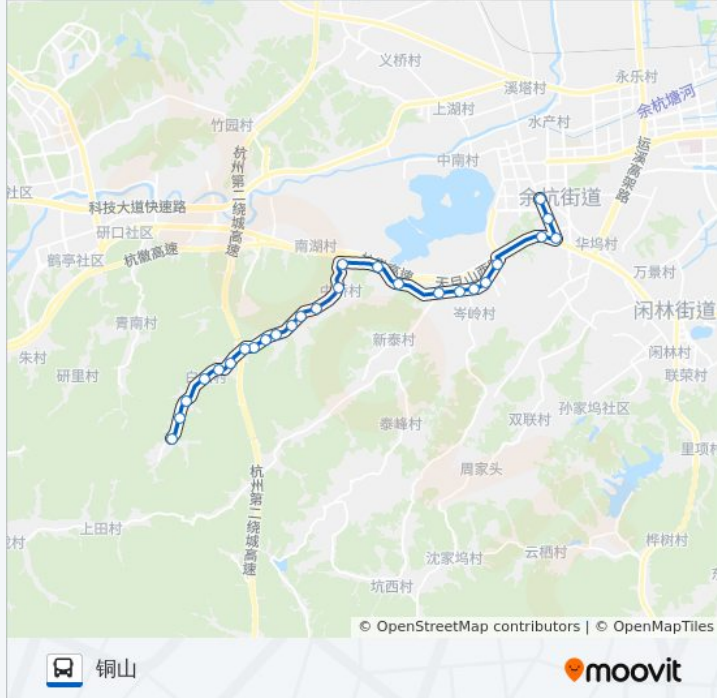

朱桥

茶亭

应家头

马里路口

沙村路口

杨桥

公交474D的时间表

往铜山方向的时间表

星期一	06:00 - 18:30
星期二	06:00 - 18:30
星期三	06:00 - 18:30
星期四	06:00 - 18:30
星期五	06:00 - 18:30
星期六	06:00 - 18:30
星期日	06:00 - 18:30

公交474D的信息

方向: 铜山

站点数量: 26

行车时间: 40 分

途经站点:

新凉亭

高地上

白石桥

白云卫生站

章家岭

毛家桥

下铜山

铜山

你可以在moovitapp.com下载公交474D的PDF时间表和线路图。使用[Moovit应用程序](#)查询杭州的实时公交、列车时刻表以及公共交通出行指南。

[关于Moovit](#) · [MaaS解决方案](#) · [城市列表](#) · [Moovit社区](#)

© 2024 Moovit - 保留所有权利

查看实时到站时间