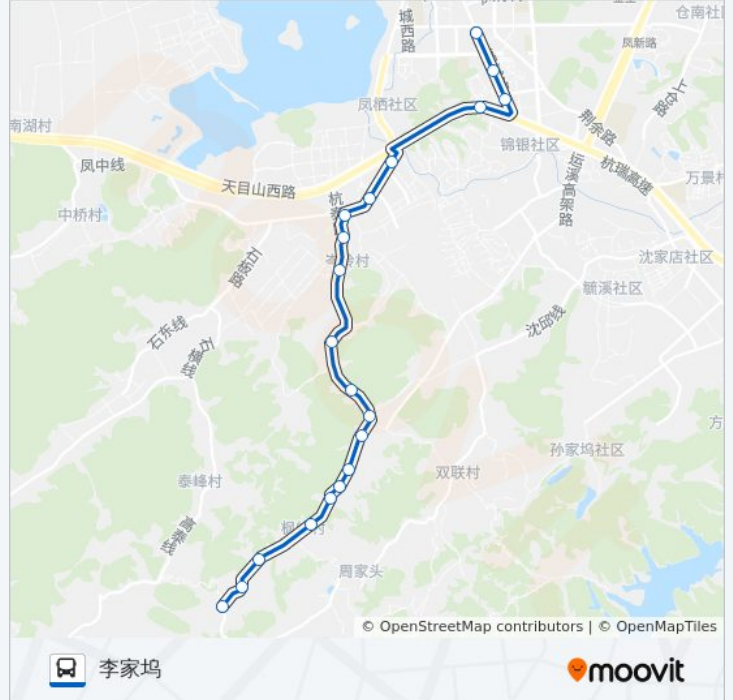

474路

余杭汽车站

[以网页模式查看](#)

公交474((余杭汽车站))共有2条行车路线。工作日的服务时间为：

(1) 余杭汽车站: 06:00 - 18:00(2) 李家坞: 06:00 - 17:30

使用Moovit找到公交474路离你最近的站点，以及公交474路下车班的到站时间。

方向: 余杭汽车站

20 站

公交474路的信息

方向: 余杭汽车站

站点数量: 20

行车时间: 29 分

途经站点:

方向: 李家坞

20 站

[查看时间表](#)

- 余杭汽车站
- 总官塘
- 禹航路南口
- 凤凰岭
- 中泰公交站
- 中泰派出所
- 中泰老车站
- 西舍路口
- 郭家
- 岑岭三号矿
- 岑岭二号矿
- 金村
- 上金村
- 花园
- 树桥
- 杨家门前
- 葛家
- 张坞

公交474路的时间表

往李家坞方向的时间表

星期一	06:00 - 17:30
星期二	06:00 - 17:30
星期三	06:00 - 17:30
星期四	06:00 - 17:30
星期五	06:00 - 17:30
星期六	06:00 - 17:30
星期日	06:00 - 17:30

公交474路的信息

方向: 李家坞

站点数量: 20

行车时间: 27 分

途经站点:

大石块

李家坞

你可以在moovitapp.com下载公交474路的PDF时间表和线路图。使用[Moovit应用程序](#)查询杭州的实时公交、列车时刻表以及公共交通出行指南。