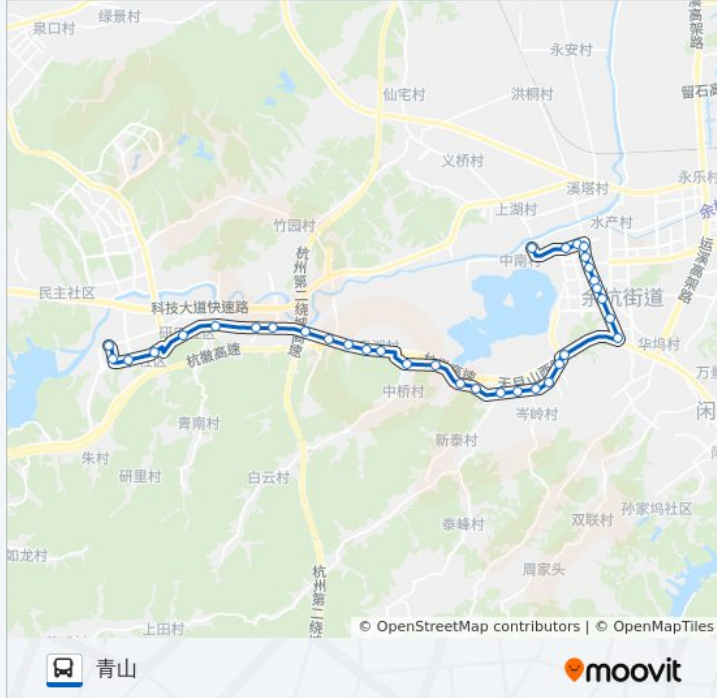

黄婆庙

后殿

白杨岭

跳头

跳头

市坞

上坑坞

南峰村

汪家埠

东环路口

中天钢构

临安经济开发区

水家桥

青山鹤岭

石亭子

鹤亭路青中路口

青山

你可以在moovitapp.com下载公交475路的PDF时间表和线路图。使用[Moovit应用程序](#)查询杭州的实时公交、列车时刻表以及公共交通出行指南。

[关于Moovit](#) · [MaaS解决方案](#) · [城市列表](#) · [Moovit社区](#)

© 2023 Moovit - 版权所有

查看实时到站时间