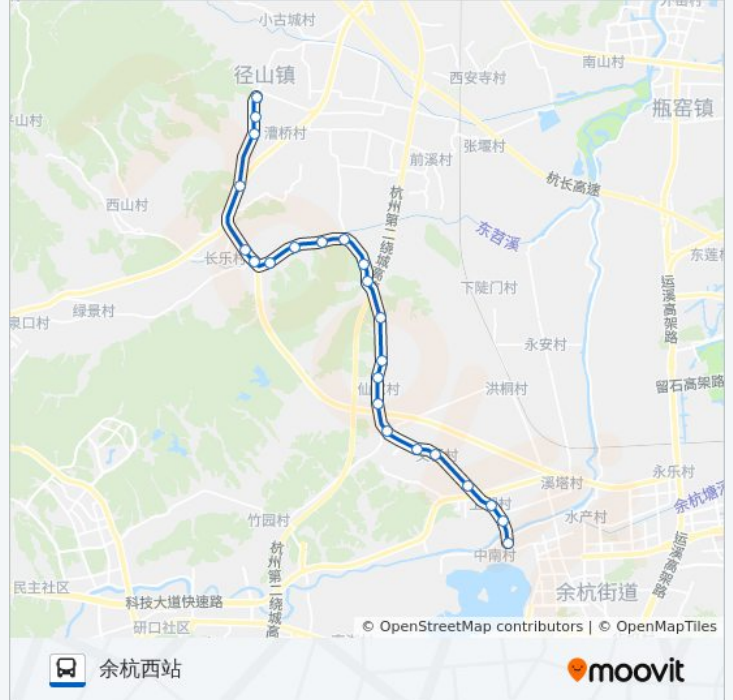

### 公交479路的信息

方向: 余杭西站

站点数量: 23

行车时间: 44 分

途经站点:

# 余杭西站

## 方向: 径山车站

23 站

[查看时间表](#)

- 余杭
- 德裕路口
- 城北宝元
- 磨子山
- 余杭义桥村
- 余杭义桥工业区
- 舟杭
- 汪塘桥
- 仙宅村
- 长岗农场
- 林坞口
- 官塘
- 邵母桥
- 麻车头
- 杨坞
- 长东
- 大坞
- 长乐桥南

## 公交479路的信息

方向: 径山车站

站点数量: 23

行车时间: 44 分

途经站点:

长乐桥北  
荷塘下  
香下桥  
石梁桥  
径山车站

你可以在moovitapp.com下载公交479路的PDF时间表和线路图。使用[Moovit应用程序](#)查询杭州的实时公交、列车时刻表以及公共交通出行指南。

[关于Moovit](#) · [MaaS解决方案](#) · [城市列表](#) · [Moovit社区](#)