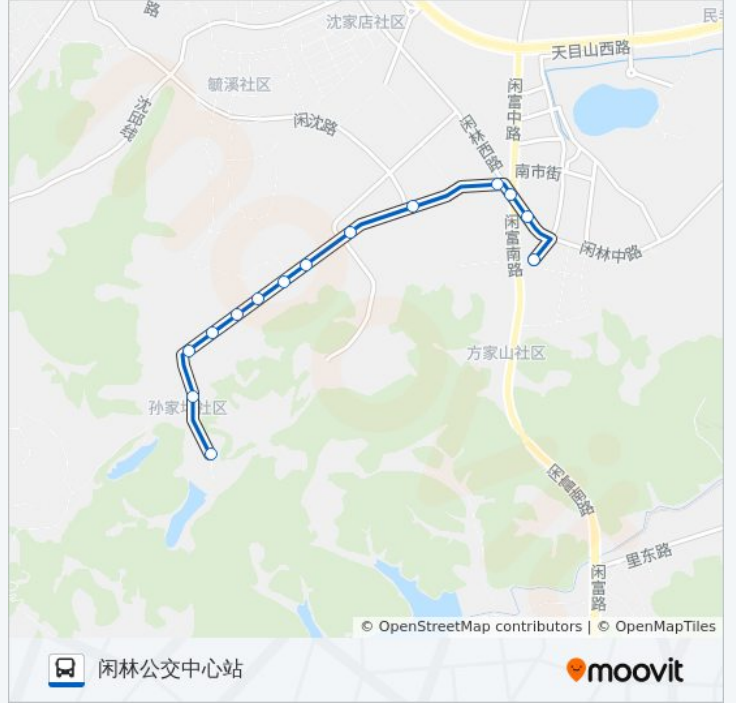

481路

孙家坞

[以网页模式查看](#)

公交481((孙家坞))共有2条行车路线。工作日的服务时间为：
(1) 孙家坞: 06:00 - 18:00(2) 闲林公交中心站: 06:10 - 18:10
使用Moovit找到公交481路离你最近的站点，以及公交481路下车车的到站时间。

方向: 孙家坞

14站

[查看时间表](#)

闲林公交中心站
闲林埠
闲林埠
闲兴路口
联荣九组
闲孙路口
旭锋家园
来山庙
联荣一组
联荣一组
章家堡
五星新村
孙家坞社区
孙家坞

公交481路的时间表

往孙家坞方向的时间表

星期一	06:00 - 18:00
星期二	06:00 - 18:00
星期三	06:00 - 18:00
星期四	06:00 - 18:00
星期五	06:00 - 18:00
星期六	06:00 - 18:00
星期日	06:00 - 18:00

公交481路的信息

方向: 孙家坞

站点数量: 14

行车时间: 11 分

途经站点:

方向: 闲林公交中心站

14 站

[查看时间表](#)

- 孙家坞
- 孙家坞社区
- 五星新村
- 章家堡
- 联荣一组
- 联荣一组
- 来山庙
- 旭锋家园
- 闲孙路口
- 联荣九组
- 闲兴路口
- 闲林埠
- 闲林南
- 闲林公交中心站

公交481路的时间表

往闲林公交中心站方向的时间表

星期一	06:10 - 18:10
星期二	06:10 - 18:10
星期三	06:10 - 18:10
星期四	06:10 - 18:10
星期五	06:10 - 18:10
星期六	06:10 - 18:10
星期日	06:10 - 18:10

公交481路的信息

方向: 闲林公交中心站

站点数量: 14

行车时间: 11 分

途经站点:

你可以在moovitapp.com下载公交481路的PDF时间表和线路图。使用[Moovit应用程序](#)查询杭州的实时公交、列车时刻表以及公共交通出行指南。

[关于Moovit](#) · [MaaS解决方案](#) · [城市列表](#) · [Moovit社区](#)

© 2023 Moovit - 版权所有