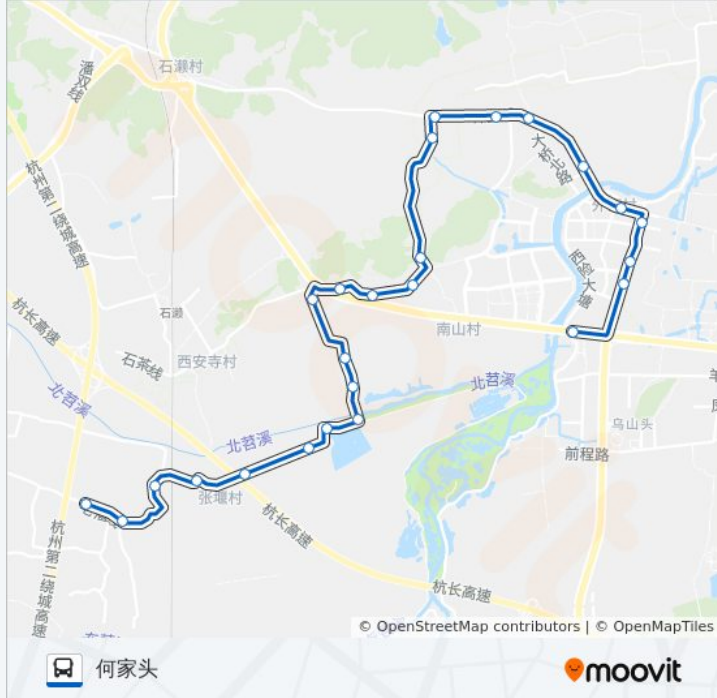

## 485路

何家头

以网页模式查看

公交485((何家头))共有2条行车路线。工作日的服务时间为：

(1) 何家头: 06:00 - 17:00(2) 瓶窑南: 07:20 - 17:30

使用Moovit找到公交485路离你最近的站点，以及公交485路下车车的到站时间。

方向: 何家头

25站

### 公交485路的信息

方向: 何家头

站点数量: 25

行车时间: 37 分

途经站点:

高家头

氨水池

何家头

方向: 瓶窑南

25 站

[查看时间表](#)

何家头

氨水池

高家头

张堰

徐家头

### 公交485路的信息

方向: 瓶窑南

站点数量: 25

行车时间: 41 分

途经站点:

西中路口

梦溪桥北

梦溪大桥南