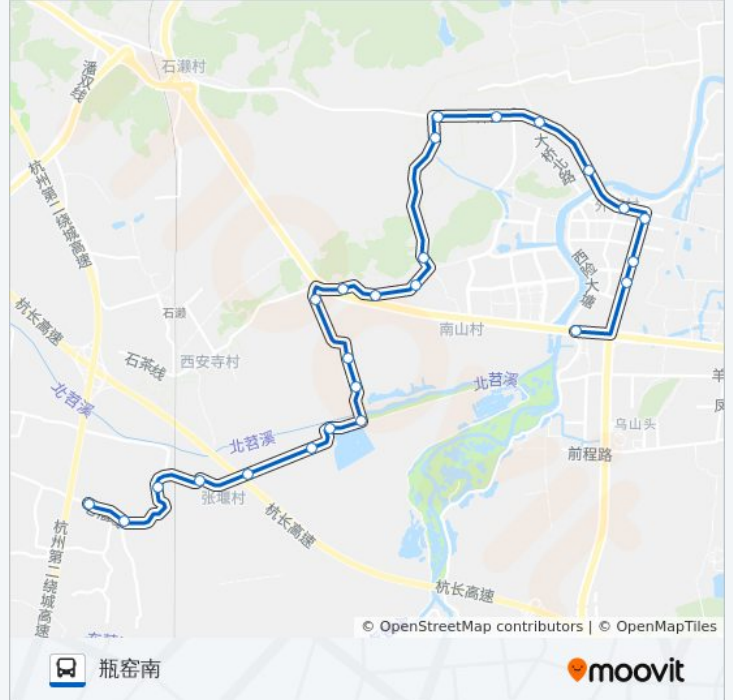

### 公交485路的信息

方向: 何家头

站点数量: 25

行车时间: 37 分

途经站点:

高家头

氨水池

何家头

### 公交485路的时间表

往瓶窑南方向的时间表

|     |               |
|-----|---------------|
| 星期一 | 07:20 - 17:30 |
| 星期二 | 07:20 - 17:30 |
| 星期三 | 07:20 - 17:30 |
| 星期四 | 07:20 - 17:30 |
| 星期五 | 07:20 - 17:30 |
| 星期六 | 07:20 - 17:30 |
| 星期日 | 07:20 - 17:30 |

### 公交485路的信息

方向: 瓶窑南

站点数量: 25

行车时间: 41 分

途经站点:

西中路口

梦溪桥北

梦溪大桥南

华兴路北口

余杭区三院

凤城花苑

瓶窑南

你可以在moovitapp.com下载公交485路的PDF时间表和线路图。使用[Moovit应用程序](#)查询杭州的实时公交、列车时刻表以及公共交通出行指南。

[关于Moovit](#) · [MaaS解决方案](#) · [城市列表](#) · [Moovit社区](#)

© 2023 Moovit - 版权所有

查看实时到站时间