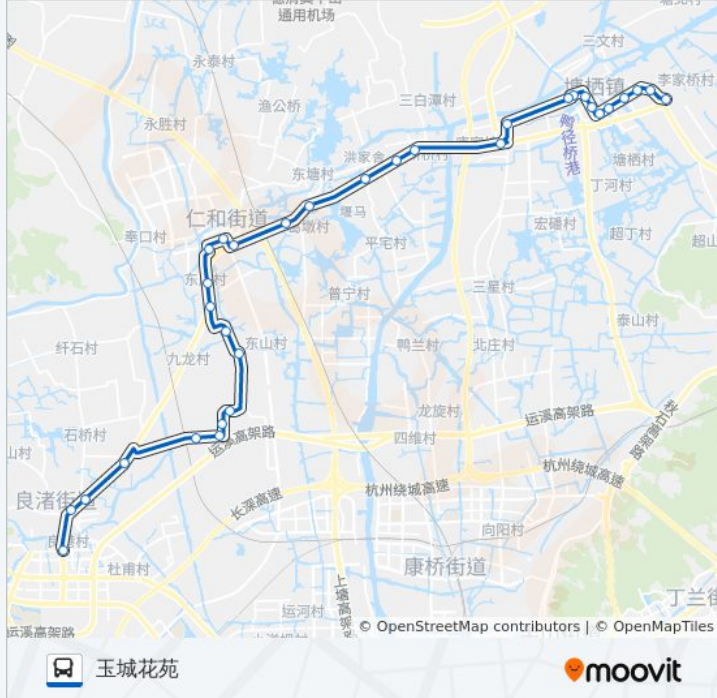

环岛西
 热电厂
 张家墩
 塘栖中学
 塘栖大桥
 广济路人民路口
 水榭花都
 乐苑小区
 绿荫街石目路口
 绿荫街塘栖路口
 陈家埭
 塘栖公交中心站

方向: 玉城花苑

32 站
[查看时间表](#)

塘栖公交中心站
 陈家埭
 绿荫街塘栖路口
 绿荫街石目路口
 乐苑小区
 水榭花都
 广济路人民路口
 塘栖大桥
 塘栖中学
 张家墩
 砖瓦厂
 环岛西
 新桥村
 东塘路口
 东塘中学
 东塘
 东塘开发区

公交487路的时间表

往玉城花苑方向的时间表

星期一	06:00 - 18:30
星期二	06:00 - 18:30
星期三	06:00 - 18:30
星期四	06:00 - 18:30
星期五	06:00 - 18:30
星期六	06:00 - 18:30
星期日	06:00 - 18:30

公交487路的信息

方向: 玉城花苑
 站点数量: 32
 行车时间: 54 分
 途经站点:

仁和大道

仁和镇政府

仁和公交站

东风村

云会叉口

云会中学

云会

骆家?

塘家湾

栅庄桥村委

栅庄桥

良渚费家塘

良渚农贸市场

良渚

玉城花苑

你可以在moovitapp.com下载公交487路的PDF时间表和线路图。使用[Moovit应用程序](#)查询杭州的实时公交、列车时刻表以及公共交通出行指南。

[关于Moovit](#) · [MaaS解决方案](#) · [城市列表](#) · [Moovit社区](#)

© 2024 Moovit - 保留所有权利