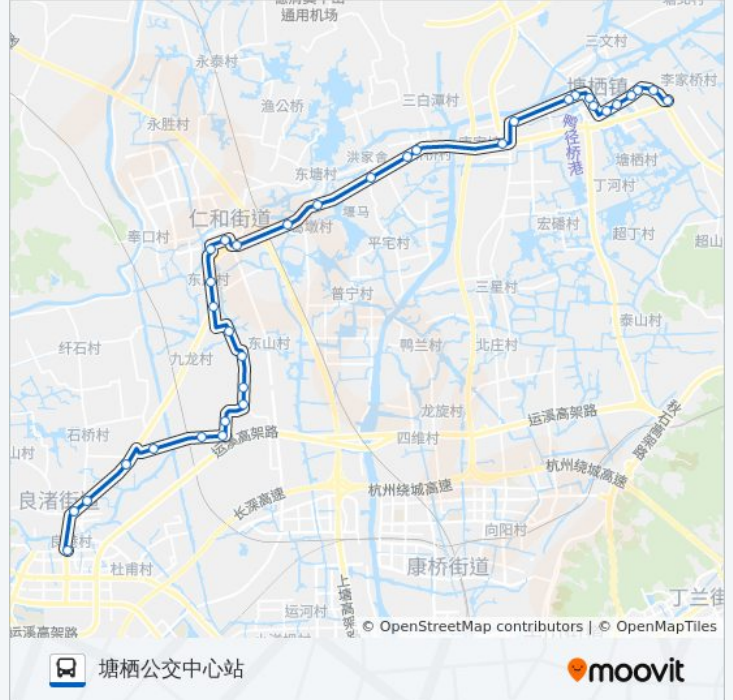

公交487((塘栖公交中心站))共有2条行车路线。工作日的服务时间为：

(1) 塘栖公交中心站: 05:00 - 18:20(2) 玉城花苑: 06:00 - 18:30

使用Moovit找到公交487路离你最近的站点，以及公交487路下车班的到站时间。

方向: 塘栖公交中心站

34 站

[查看时间表](#)

- 玉城花苑
- 良渚
- 良渚农贸市场
- 良渚费家塘
- 宦塘
- 栅庄桥
- 栅庄桥村委
- 塘家湾
- 骆家斗
- 云会小学
- 云会
- 云会中学
- 云会叉口
- 东风村
- 仁和车站
- 仁和镇政府
- 仁和大道
- 东塘开发区
- 东塘
- 东塘中学
- 新桥村
- 新桥村

公交487路的时间表

往塘栖公交中心站方向的时间表

星期一	05:00 - 18:20
星期二	05:00 - 18:20
星期三	05:00 - 18:20
星期四	05:00 - 18:20
星期五	05:00 - 18:20
星期六	05:00 - 18:20
星期日	05:00 - 18:20

公交487路的信息

方向: 塘栖公交中心站

站点数量: 34

行车时间: 54 分

途经站点:

环岛西
 热电厂
 张家墩
 塘栖中学
 塘栖大桥
 广济路人民路口
 水榭花都
 乐苑小区
 绿荫街石目路口
 绿荫街塘栖路口
 陈家埭
 塘栖公交中心站

方向: 玉城花苑

32 站
[查看时间表](#)

塘栖公交中心站
 陈家埭
 绿荫街塘栖路口
 绿荫街石目路口
 乐苑小区
 水榭花都
 广济路人民路口
 塘栖大桥
 塘栖中学
 张家墩
 砖瓦厂
 环岛西
 新桥村
 东塘路口
 东塘中学
 东塘
 东塘开发区

公交487路的时间表

往玉城花苑方向的时间表

星期一	06:00 - 18:30
星期二	06:00 - 18:30
星期三	06:00 - 18:30
星期四	06:00 - 18:30
星期五	06:00 - 18:30
星期六	06:00 - 18:30
星期日	06:00 - 18:30

公交487路的信息

方向: 玉城花苑
 站点数量: 32
 行车时间: 54 分
 途经站点:

仁和大道

仁和镇政府