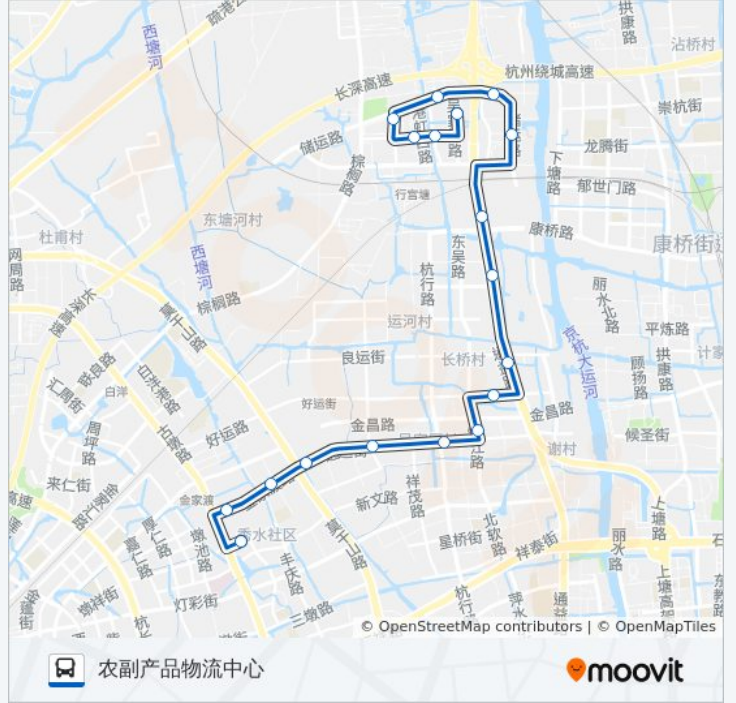

[查看时间表](#)

农副产品物流中心
港虹西路储运路口
逸盛路吴家门路口
马角洋桥北
运河村
徐昌坝
好运路冯家浜路口
东吴路通运路口
通运路杭行路口
通运路小洋坝路口
通运路莫干山路口
金家渡路东口
金家渡路古墩路口
亲亲家园

公交488路的时间表

往亲亲家园方向的时间表

星期一	06:00 - 18:00
星期二	06:00 - 18:00
星期三	06:00 - 18:00
星期四	06:00 - 18:00
星期五	06:00 - 18:00
星期六	06:00 - 18:00
星期日	06:00 - 18:00

公交488路的信息

方向: 亲亲家园

站点数量: 14

行车时间: 25分

途经站点:

方向: 农副产品物流中心

18 站

[查看时间表](#)

- 亲亲家园
- 金家渡路古墩路口
- 金家渡路东口
- 通运路莫干山路口
- 通运路小洋坝路口
- 通运路杭行路口
- 东吴路通运路口
- 好运路冯家浜路口
- 徐昌坝
- 运河村
- 马角洋桥北
- 郎家浜
- 贺家桥
- 南庄兜
- 打石漾路北口
- 逸盛路打石漾路口
- 逸盛路港虹东路口
- 农副产品物流中心

公交488路的时间表

往农副产品物流中心方向的时间表

星期一	06:00 - 18:00
星期二	06:00 - 18:00
星期三	06:00 - 18:00
星期四	06:00 - 18:00
星期五	06:00 - 18:00
星期六	06:00 - 18:00
星期日	06:00 - 18:00

公交488路的信息

方向: 农副产品物流中心

站点数量: 18

行车时间: 31 分

途经站点:

你可以在moovitapp.com下载公交488路的PDF时间表和线路图。使用[Moovit应用程序](#)查询杭州的实时公交、列车时刻表以及公共交通出行指南。

[关于Moovit](#) · [MaaS解决方案](#) · [城市列表](#) · [Moovit社区](#)

© 2024 Moovit - 保留所有权利