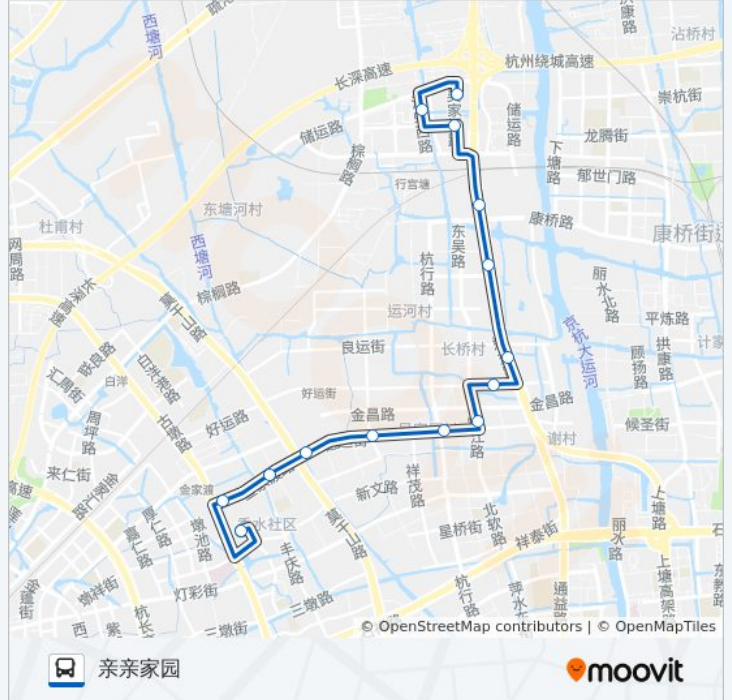

[查看时间表](#)

农副产品物流中心
港虹西路储运路口
逸盛路吴家门路口
马角洋桥北
运河村
徐昌坝
好运路冯家浜路口
东吴路通运路口
通运路杭行路口
通运路小洋坝路口
通运路莫干山路口
金家渡路东口
金家渡路古墩路口
亲亲家园

公交488路的时间表

往亲亲家园方向的时间表

星期一	06:00 - 18:00
星期二	06:00 - 18:00
星期三	06:00 - 18:00
星期四	06:00 - 18:00
星期五	06:00 - 18:00
星期六	06:00 - 18:00
星期日	06:00 - 18:00

公交488路的信息

方向: 亲亲家园

站点数量: 14

行车时间: 25分

途经站点:

方向: 农副产品物流中心

18 站

[查看时间表](#)

- 亲亲家园
- 金家渡路古墩路口
- 金家渡路东口
- 通运路莫干山路口
- 通运路小洋坝路口
- 通运路杭行路口
- 东吴路通运路口
- 好运路冯家浜路口
- 徐昌坝
- 运河村
- 马角洋桥北
- 郎家浜
- 贺家桥
- 南庄兜
- 打石漾路北口
- 逸盛路打石漾路口
- 逸盛路港虹东路口
- 农副产品物流中心

公交488路的时间表

往农副产品物流中心方向的时间表

星期一	06:00 - 18:00
星期二	06:00 - 18:00
星期三	06:00 - 18:00
星期四	06:00 - 18:00
星期五	06:00 - 18:00
星期六	06:00 - 18:00
星期日	06:00 - 18:00

公交488路的信息

方向: 农副产品物流中心

站点数量: 18

行车时间: 31 分

途经站点:

你可以在moovitapp.com下载公交488路的PDF时间表和线路图。使用[Moovit应用程序](#)查询杭州的实时公交、列车时刻表以及公共交通出行指南。

[关于Moovit](#) · [MaaS解决方案](#) · [城市列表](#) · [Moovit社区](#)

© 2024 Moovit - 保留所有权利