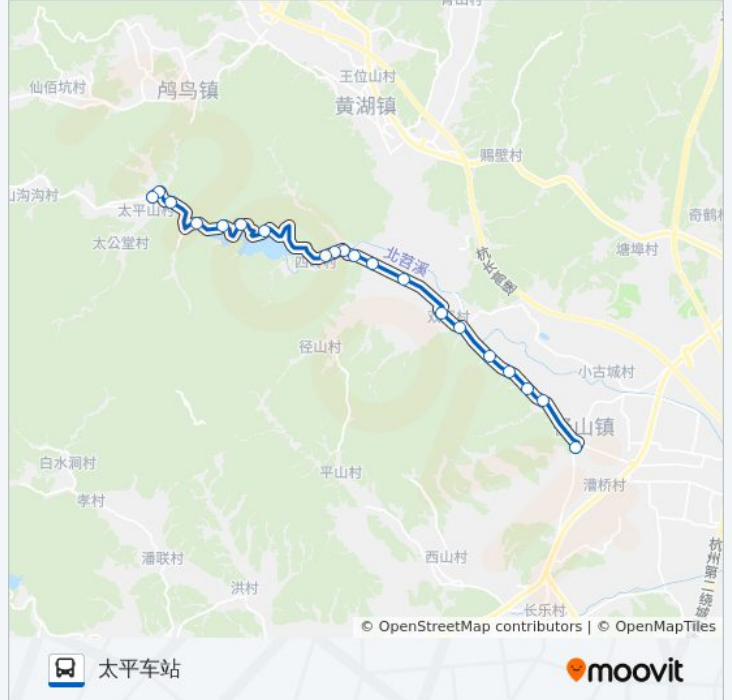

同安寺村口

塘坞里

祝家庄

万石湾

祝家湾小店

祝家湾路口

太平车站

## 公交491B的时间表

往太平车站方向的时间表

星期一	07:30 - 17:00
星期二	07:30 - 17:00
星期三	07:30 - 17:00
星期四	07:30 - 17:00
星期五	07:30 - 17:00
星期六	07:30 - 17:00
星期日	07:30 - 17:00

## 公交491B的信息

方向: 太平车站

站点数量: 20

行车时间: 31 分

途经站点:

## 方向: 径山车站

20 站

[查看时间表](#)

- 太平车站
- 祝家湾路口
- 祝家湾小店
- 万石湾
- 祝家庄
- 塘坞里
- 同安寺村口
- 泗岭村委
- 后房
- 灵风寺
- 上仕村
- 下仕村
- 岑家畈
- 双溪上街
- 双溪漂流
- 羊棚坞
- 螺蛳坞
- 汪家村