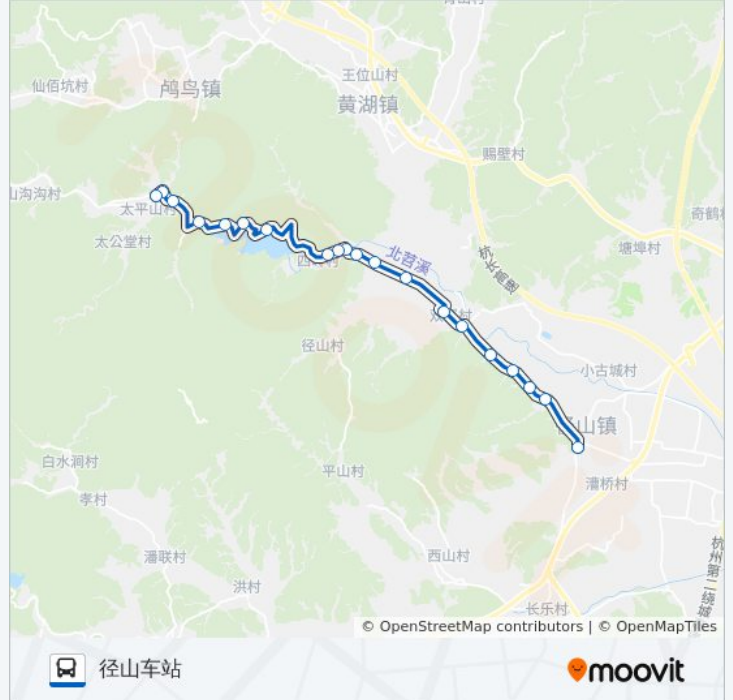

## 公交491B的时间表

往径山车站方向的时间表

星期一	08:40 - 17:40
星期二	08:40 - 17:40
星期三	08:40 - 17:40
星期四	08:40 - 17:40
星期五	08:40 - 17:40
星期六	08:40 - 17:40
星期日	08:40 - 17:40

## 公交491B的信息

方向: 径山车站

站点数量: 20

行车时间: 31 分

途经站点:

夹坞

径山站

你可以在moovitapp.com下载公交491B的PDF时间表和线路图。使用[Moovit应用程序](#)查询杭州的实时公交、列车时刻表以及公共交通出行指南。