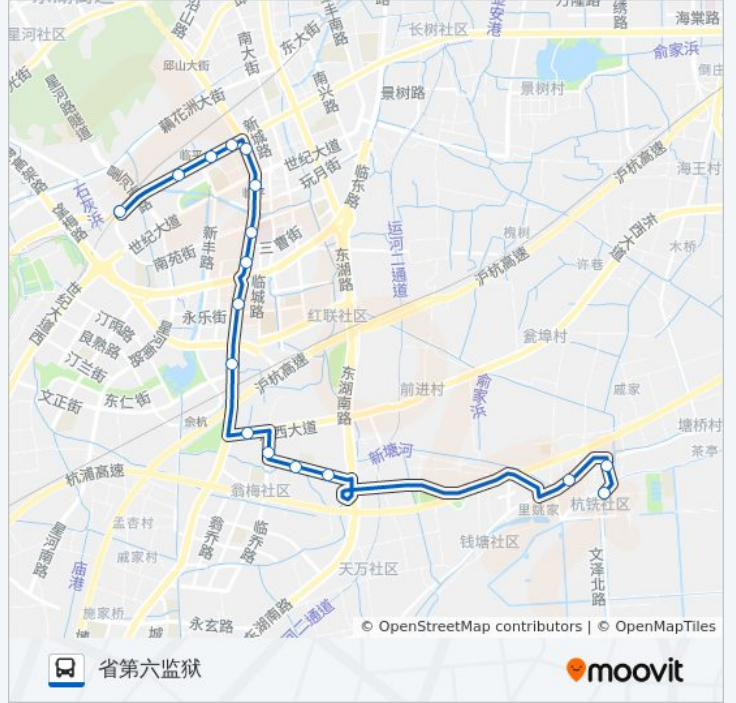

[查看时间表](#)

人民大道公交站

新丰村

余杭区妇保医院

309路车站

政法路口

临平南站

余杭第一医院

理想车城

西梅村

火车浜

东西大道口

南苑开发区路口

南苑小学

高地小区

翁家埠

省六监场道口

省第六监狱

公交492路的时间表

往省第六监狱方向的时间表

星期一	05:50 - 18:20
星期二	05:50 - 18:20
星期三	05:50 - 18:20
星期四	05:50 - 18:20
星期五	05:50 - 18:20
星期六	05:50 - 18:20
星期日	05:50 - 18:20

公交492路的信息

方向: 省第六监狱

站点数量: 17

行车时间: 27 分

途经站点:

你可以在moovitapp.com下载公交492路的PDF时间表和线路图。使用[Moovit应用程序](#)查询杭州的实时公交、列车时刻表以及公共交通出行指南。

[关于Moovit](#) · [MaaS解决方案](#) · [城市列表](#) · [Moovit社区](#)

© 2024 Moovit - 保留所有权利