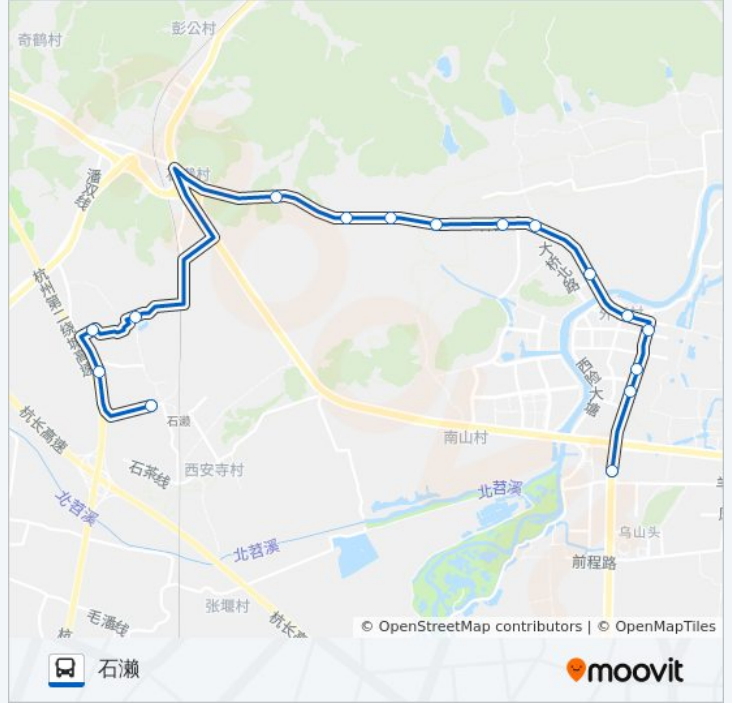

公交493路的信息

方向: 瓶窑南站

站点数量: 16

行车时间: 28 分

途经站点:

方向: 石澜

16 站

[查看时间表](#)

- 瓶窑汽车站
- 华源小区
- 余杭区三院
- 华兴路北口
- 梦溪大桥南
- 梦溪桥北
- 西中路口
- 地质队
- 毛园岭
- 麻栗脚
- 原种场
- 翁家村
- 石澜村委
- 彭公开发区
- 长山
- 石澜渠

### 公交493路的时间表

往石澜方向的时间表

|     |               |
|-----|---------------|
| 星期一 | 06:00 - 18:00 |
| 星期二 | 06:00 - 18:00 |
| 星期三 | 06:00 - 18:00 |
| 星期四 | 06:00 - 18:00 |
| 星期五 | 06:00 - 18:00 |
| 星期六 | 06:00 - 18:00 |
| 星期日 | 06:00 - 18:00 |

### 公交493路的信息

方向: 石澜

站点数量: 16

行车时间: 29 分

途经站点:

你可以在moovitapp.com下载公交493路的PDF时间表和线路图。使用[Moovit应用程序](#)查询杭州的实时公交、列车时刻表以及公共交通出行指南。

[关于Moovit](#) · [MaaS解决方案](#) · [城市列表](#) · [Moovit社区](#)

© 2024 Moovit - 保留所有权利