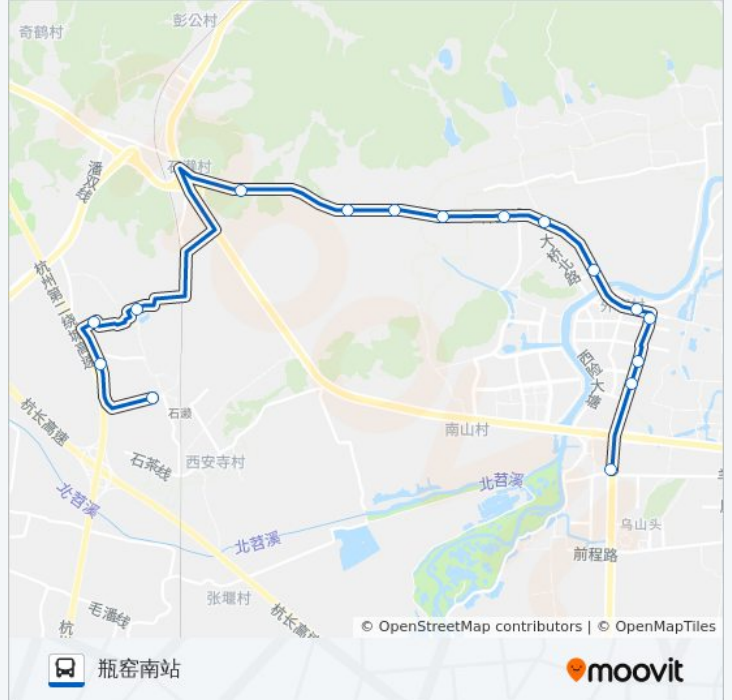

[查看时间表](#)

石澜渠  
长山  
彭公开发区  
石澜村委  
彭公  
原种场  
麻栗脚  
毛园岭  
地质队  
西中路口  
梦溪桥北  
文化广场  
华兴路北口  
余杭区三院  
凤城花苑  
瓶窑汽车站

公交493路的时间表

往瓶窑南站方向的时间表

|     |               |
|-----|---------------|
| 星期一 | 07:20 - 17:30 |
| 星期二 | 07:20 - 17:30 |
| 星期三 | 07:20 - 17:30 |
| 星期四 | 07:20 - 17:30 |
| 星期五 | 07:20 - 17:30 |
| 星期六 | 07:20 - 17:30 |
| 星期日 | 07:20 - 17:30 |

公交493路的信息

方向: 瓶窑南站

站点数量: 16

行车时间: 28 分

途经站点:

方向: 石澜

16 站

[查看时间表](#)

- 瓶窑汽车站
- 华源小区
- 余杭区三院
- 华兴路北口
- 梦溪大桥南
- 梦溪桥北
- 西中路口
- 地质队
- 毛园岭
- 麻栗脚
- 原种场
- 翁家村
- 石澜村委
- 彭公开发区
- 长山
- 石澜渠

### 公交493路的信息

方向: 石澜

站点数量: 16

行车时间: 29 分

途经站点:

你可以在moovitapp.com下载公交493路的PDF时间表和线路图。使用[Moovit应用程序](#)查询杭州的实时公交、列车时刻表以及公共交通出行指南。

[关于Moovit](#) · [MaaS解决方案](#) · [城市列表](#) · [Moovit社区](#)

© 2024 Moovit - 保留所有权利