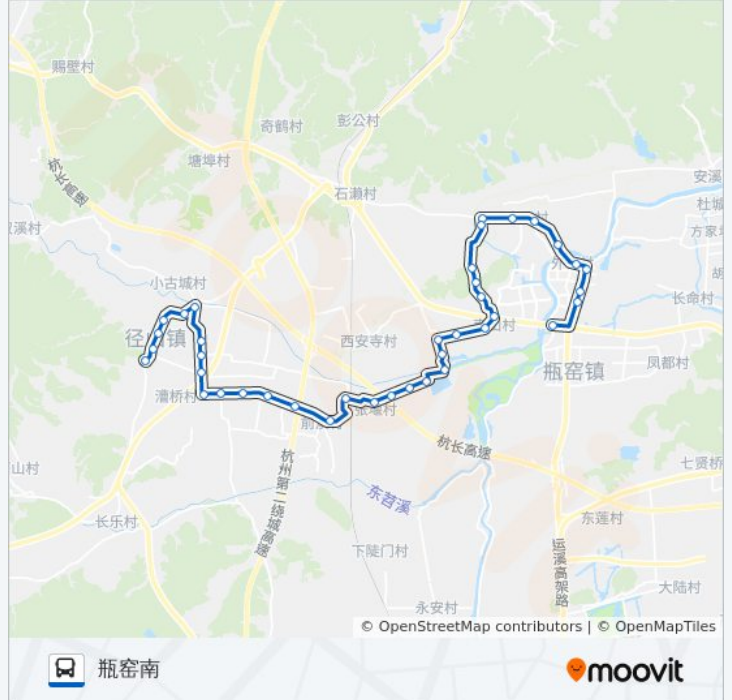

[查看时间表](#)

- 瓶窑南
- 华源小区
- 余杭区三院
- 华兴路北口
- 梦溪大桥南
- 梦溪桥北
- 西中路口
- 地质队
- 毛园岭
- 罗涨
- 变电所
- 南山村
- 观音堂
- 观音堂
- 南山村委
- 阮家畈
- 金家头
- 庄村
- 北湖大桥
- 塘角廊
- 北塘
- 徐家头

公交494路的时间表

往径山车站方向的时间表

星期一	06:30 - 17:00
星期二	06:30 - 17:00
星期三	06:30 - 17:00
星期四	06:30 - 17:00
星期五	06:30 - 17:00
星期六	06:30 - 17:00
星期日	06:30 - 17:00

公交494路的信息

方向: 径山车站

站点数量: 39

行车时间: 59 分

途经站点:

- 张堰
- 倪家头
- 袁家桥
- 姜吴村
- 前溪
- 杜家头
- 百步叉口
- 漕桥
- 径山大道
- 求是村
- 径山中学
- 宏丰路口
- 教工路口
- 潘板村
- 径山卫生院
- 径山镇政府
- 径山车站

**方向: 瓶窑南**

39 站  
[查看时间表](#)

- 径山车站
- 径山镇政府
- 径山卫生院
- 潘板村
- 教工路口
- 宏丰路口
- 径山中学
- 求是村
- 径山大道
- 漕桥
- 百步叉口
- 杜家头

**公交494路的时间表**

往瓶窑南方向的时间表

星期一	06:30 - 17:00
星期二	06:30 - 17:00
星期三	06:30 - 17:00
星期四	06:30 - 17:00
星期五	06:30 - 17:00
星期六	06:30 - 17:00
星期日	06:30 - 17:00

**公交494路的信息**

方向: 瓶窑南  
 站点数量: 39  
 行车时间: 59 分  
 途经站点:

前溪  
姜吴村  
袁家桥  
倪家头  
张堰  
徐家头  
北塘  
塘角廊  
北湖大桥  
庄村  
金家头  
阮家畝  
南山村委  
斗头垅里  
观音堂  
南山村  
变电所  
罗涨  
毛园岭  
地质队  
西中路口  
梦溪桥北  
梦溪大桥南  
华兴路北口  
余杭区三院  
凤城花苑  
瓶窑南