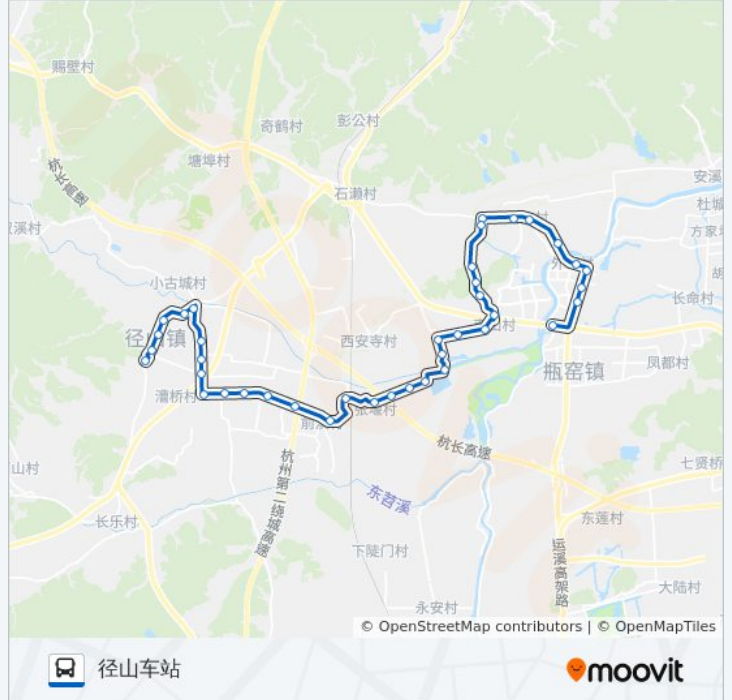

[查看时间表](#)

- 瓶窑南
- 华源小区
- 余杭区三院
- 华兴路北口
- 梦溪大桥南
- 梦溪桥北
- 西中路口
- 地质队
- 毛园岭
- 罗涨
- 变电所
- 南山村
- 观音堂
- 观音堂
- 南山村委
- 阮家畈
- 金家头
- 庄村
- 北湖大桥
- 塘角廊
- 北塘
- 徐家头

公交494路的时间表

往径山车站方向的时间表

星期一	06:30 - 17:00
星期二	06:30 - 17:00
星期三	06:30 - 17:00
星期四	06:30 - 17:00
星期五	06:30 - 17:00
星期六	06:30 - 17:00
星期日	06:30 - 17:00

公交494路的信息

方向: 径山车站

站点数量: 39

行车时间: 59 分

途经站点:

- 张堰
- 倪家头
- 袁家桥
- 姜吴村
- 前溪
- 杜家头
- 百步叉口
- 漕桥
- 径山大道
- 求是村
- 径山中学
- 宏丰路口
- 教工路口
- 潘板村
- 径山卫生院
- 径山镇政府
- 径山车站

**方向: 瓶窑南**

39 站  
[查看时间表](#)

- 径山车站
- 径山镇政府
- 径山卫生院
- 潘板村
- 教工路口
- 宏丰路口
- 径山中学
- 求是村
- 径山大道
- 漕桥
- 百步叉口
- 杜家头

**公交494路的时间表**

往瓶窑南方向的时间表

星期一	06:30 - 17:00
星期二	06:30 - 17:00
星期三	06:30 - 17:00
星期四	06:30 - 17:00
星期五	06:30 - 17:00
星期六	06:30 - 17:00
星期日	06:30 - 17:00

**公交494路的信息**

方向: 瓶窑南  
 站点数量: 39  
 行车时间: 59 分  
 途经站点:

前溪  
姜吴村  
袁家桥  
倪家头  
张堰  
徐家头  
北塘  
塘角廊  
北湖大桥  
庄村  
金家头  
阮家畝  
南山村委  
斗头垅里  
观音堂  
南山村  
变电所  
罗涨  
毛园岭  
地质队  
西中路口  
梦溪桥北  
梦溪大桥南  
华兴路北口  
余杭区三院  
凤城花苑  
瓶窑南