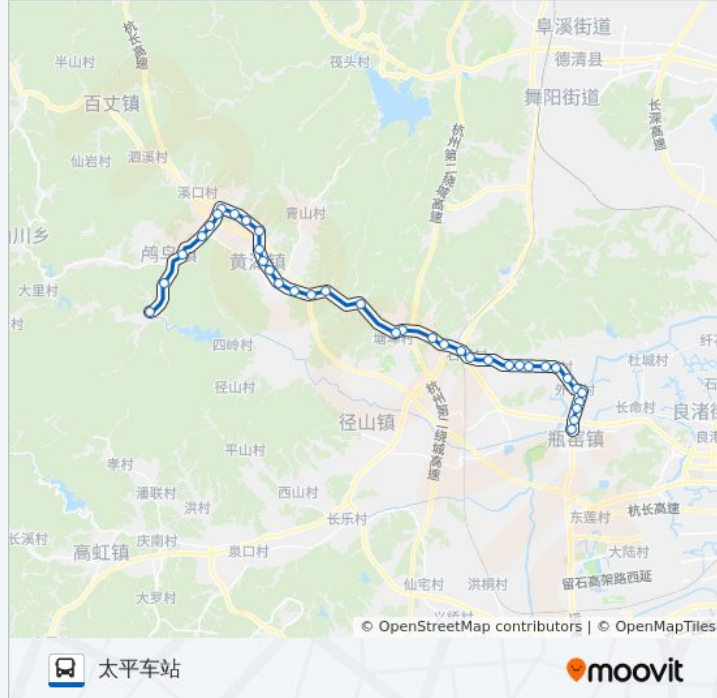

## 公交497路的信息

方向: 太平车站

站点数量: 37

行车时间: 77分

途经站点:

竹坞山头

黄湖开发区

黄湖公交站

黄湖农贸市场

王位山村委

浪河口

独山桥

高村

狭窄弄

塘里

白沙

白沙

雅城

施家坞

太平站

### 公交497路的信息

方向: 瓶窑汽车站

站点数量: 37

行车时间: 75 分

途经站点:

竹坞山头

小珑里

赐壁