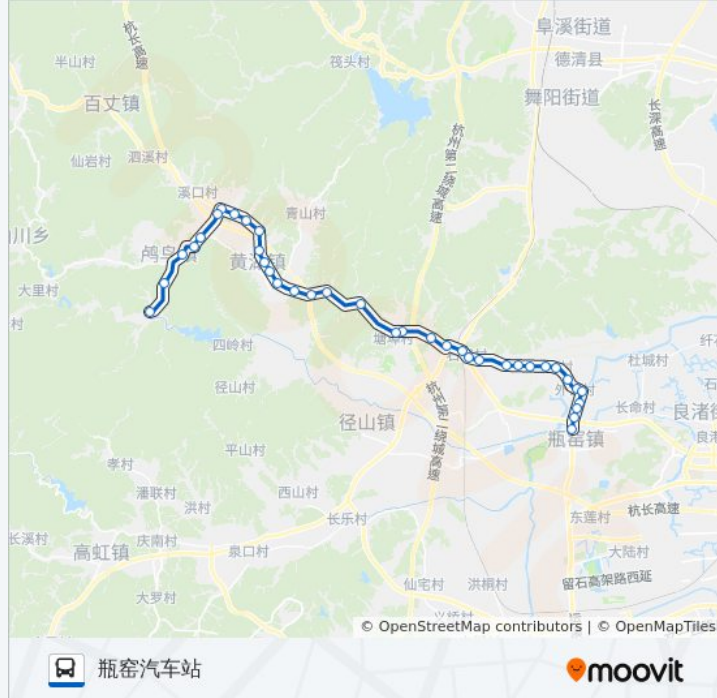

竹坞山头

小珑里

赐壁

石门

塘埠

西坞村路口

张界凉亭

陈和村

彭公

石澜村委

彭公

原种场

麻栗脚

毛园岭

地质队

西中路口

梦溪桥北

梦溪大桥南

华兴路北口

余杭区三院

凤城花苑

瓶窑公管站

瓶窑汽车站

你可以在moovitapp.com下载公交497路的PDF时间表和线路图。使用[Moovit应用程序](#)查询杭州的实时公交、列车时刻表以及公共交通出行指南。

[关于Moovit](#) · [MaaS解决方案](#) · [城市列表](#) · [Moovit社区](#)

© 2023 Moovit - 版权所有

查看实时到站时间