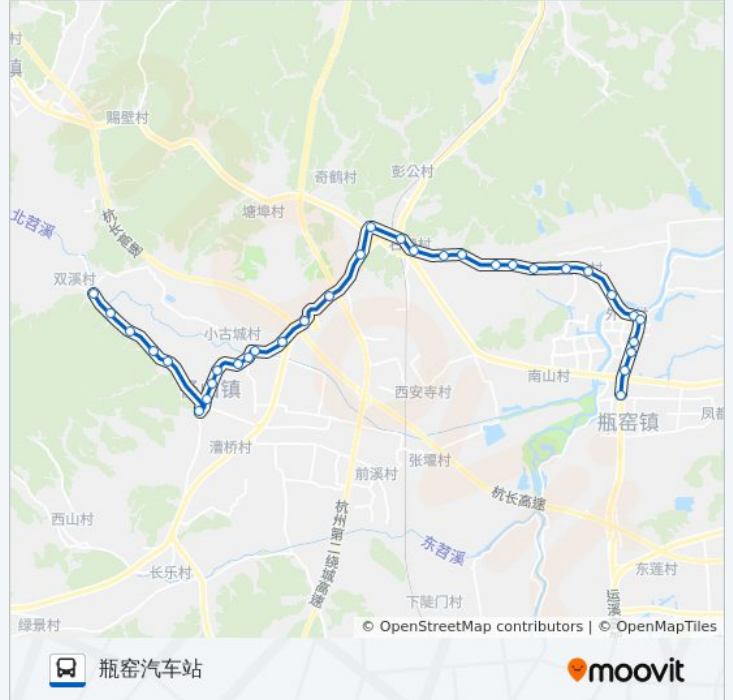

公交498路的信息

方向: 双溪漂流

站点数量: 33

行车时间: 59 分

途经站点:

宏丰路口
 教工路口
 潘板村
 径山卫生院
 径山镇政府
 径山车站
 夹坞
 汪家村
 螺狮坞
 羊棚坞
 双溪漂流

方向: 瓶窑汽车站

33 站
[查看时间表](#)

双溪漂流
 羊棚坞
 螺狮坞
 汪家村
 夹坞
 径山车站
 径山镇政府
 径山卫生院
 潘板村
 教工路口
 宏丰路口
 小古城村口
 小古城村口
 杨家畈
 茶场
 鲤鱼山
 陈和村
 彭公

公交498路的时间表
 往瓶窑汽车站方向的时间表

| | |
|-----|---------------|
| 星期一 | 05:30 - 18:00 |
| 星期二 | 05:30 - 18:00 |
| 星期三 | 05:30 - 18:00 |
| 星期四 | 05:30 - 18:00 |
| 星期五 | 05:30 - 18:00 |
| 星期六 | 05:30 - 18:00 |
| 星期日 | 05:30 - 18:00 |

公交498路的信息
 方向: 瓶窑汽车站
 站点数量: 33
 行车时间: 57 分
 途经站点:

石濑村委

翁家村

麻栗脚

山茅坞

麻栗脚

毛园岭

地质队

西中路口

梦溪桥北

文化广场

华兴路北口

余杭区三院

凤城花苑

瓶窑公管站

瓶窑汽车站