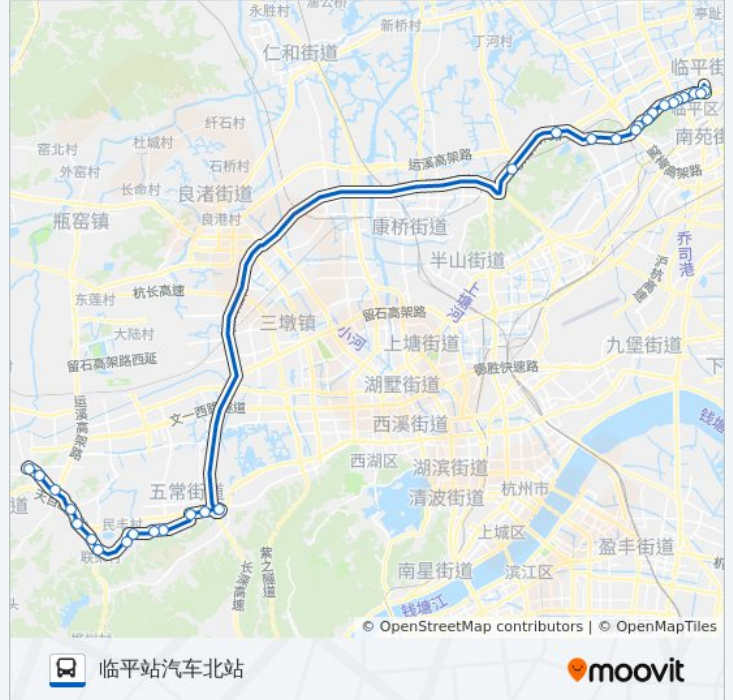

公交505路的时间表

往临平站汽车北站方向的时间表

星期一	06:30 - 18:00
星期二	06:30 - 18:00
星期三	06:30 - 18:00
星期四	06:30 - 18:00
星期五	06:30 - 18:00
星期六	06:30 - 18:00
星期日	06:30 - 18:00

公交505路的信息

方向: 临平站汽车北站

站点数量: 29

行车时间: 73 分

途经站点:

翁家山(余杭区)

星火村

新月花园

荷花塘

曙光嘉园(星光街)

丝织弄口

临平北站

方向: 余杭汽车站

28 站

[查看时间表](#)

临平北站

丝织弄口

曙光嘉园

荷花塘

新月花园

星火村

方向: 余杭汽车站

站点数量: 28

行车时间: 74 分

途经站点:

省精神病研究所

钱江水泥厂

北山畈

闲林埠