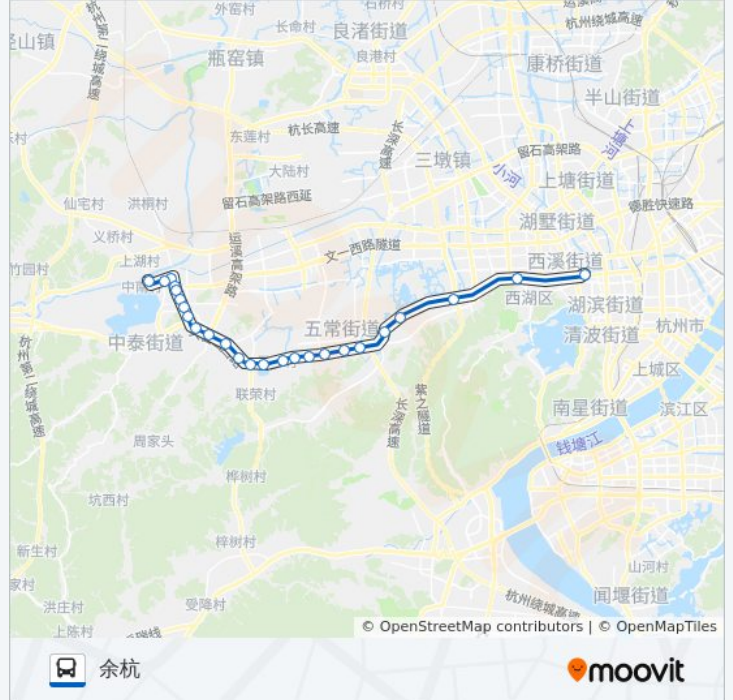

506路

余杭

以网页模式查看

公交506((余杭))共有2条行车路线。工作日的服务时间为：

(1) 余杭: 05:30 - 19:30(2) 武林门北: 05:30 - 18:15

使用Moovit找到公交506路离你最近的站点，以及公交506路下车车的到站时间。

方向: 余杭

25站

小港口

禹航路南口

总官塘

余杭汽车站

余杭镇工商局

宝林路口

禹航路山西路口

公交506路的时间表

往余杭方向的时间表

星期一	05:30 - 19:30
星期二	05:30 - 19:30
星期三	05:30 - 19:30
星期四	05:30 - 19:30
星期五	05:30 - 19:30
星期六	05:30 - 19:30
星期日	05:30 - 19:30

公交506路的信息

方向: 余杭

站点数量: 25

行车时间: 49 分

途经站点:

余杭二院

南门头

余杭西站

方向: 武林门北

26 站

[查看时间表](#)

余杭西站

南门头

余杭二院