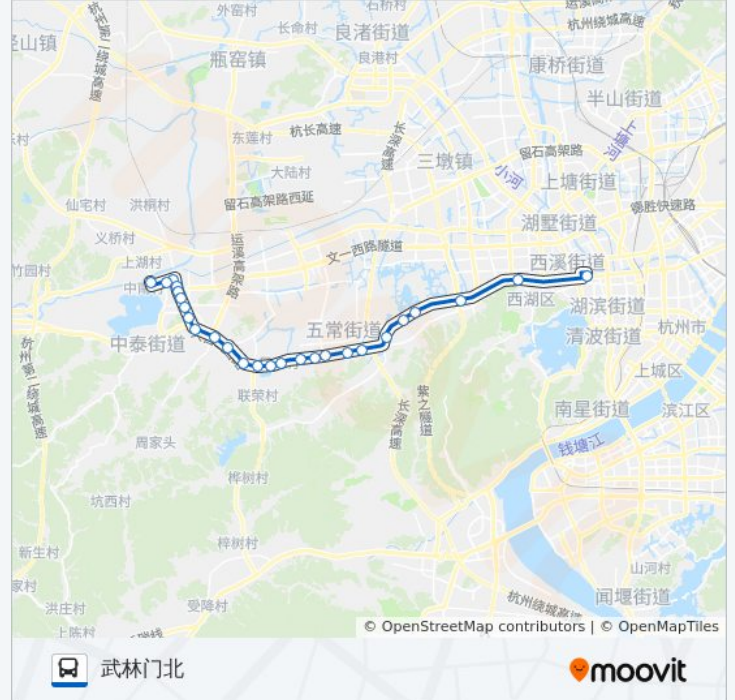

506路

余杭

以网页模式查看

公交506((余杭))共有2条行车路线。工作日的服务时间为：

(1) 余杭: 05:30 - 19:30(2) 武林门北: 05:30 - 18:15

使用Moovit找到公交506路离你最近的站点，以及公交506路下车车的到站时间。

方向: 余杭

25站

南门头

余杭西站

方向: 武林门北

26 站

[查看时间表](#)

余杭西站

南门头

余杭二院

往武林门北方向的时间表

星期一	05:30 - 18:15
星期二	05:30 - 18:15
星期三	05:30 - 18:15
星期四	05:30 - 18:15
星期五	05:30 - 18:15
星期六	05:30 - 18:15
星期日	05:30 - 18:15

公交506路的信息

方向: 武林门北

站点数量: 26

行车时间: 46 分

途经站点:

荆山岭

五常

留下北

西溪湿地周家村

花坞校区

汽车西站

古荡

武林门北

你可以在moovitapp.com下载公交506路的PDF时间表和线路图。使用[Moovit应用程序](#)查询杭州的实时公交、列车时刻表以及公共交通出行指南。