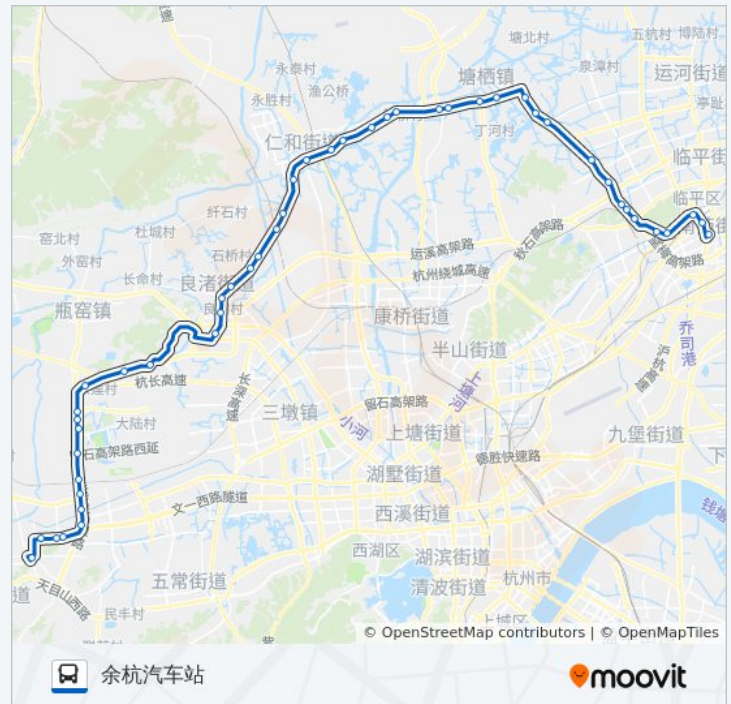

507路

临平南站

以网页模式查看

公交507((临平南站))共有2条行车路线。工作日的服务时间为：

(1) 临平南站: 06:00 - 18:00(2) 余杭汽车站: 06:00 - 18:00

使用Moovit找到公交507路离你最近的站点，以及公交507路下车车的到站时间。

方向: 临平南站

47站

干家埭

良渚费家塘

良渚农贸市场

良渚小学

玉城花苑

丁家?

大陆

新湖香格里拉

连具塘

南凉亭

龙腰

星期六

06:00 - 18:00

星期日

06:00 - 18:00

公交507路的信息

方向: 余杭汽车站

站点数量: 47

行车时间: 105 分

途经站点:

仓前吴山前村

苕溪村

铁路桥北

通义