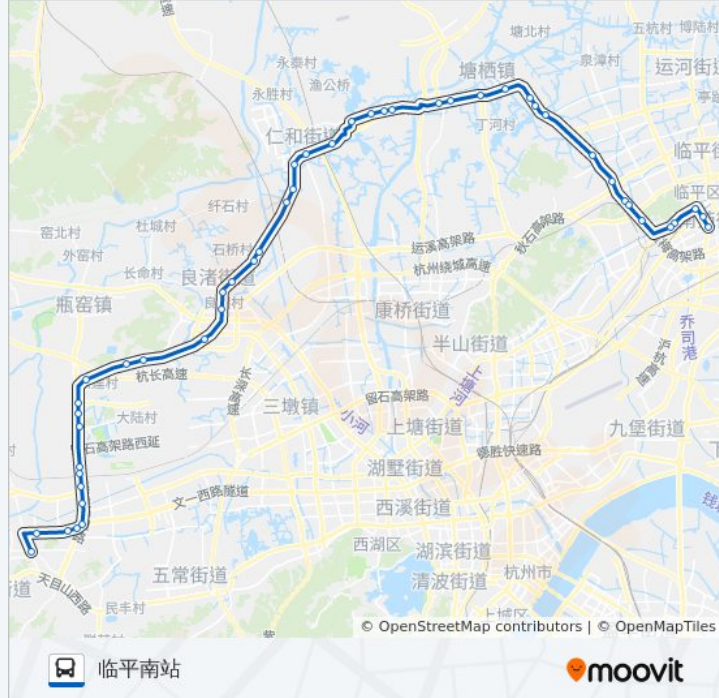

往临平南站方向的时间表

星期一	06:00 - 18:00
星期二	06:00 - 18:00
星期三	06:00 - 18:00
星期四	06:00 - 18:00
星期五	06:00 - 18:00
星期六	06:00 - 18:00
星期日	06:00 - 18:00

公交507路的信息

方向: 临平南站

站点数量: 47

行车时间: 99 分

途经站点:

西山漾

临平商贸城

公管所(余杭区)

道古寺

临平消防大队

保障桥

藕花洲大街, 333号

余杭大厦

临平南站

方向: 余杭汽车站

47 站

[查看时间表](#)

临平南站

余杭大厦

西洋桥

保障桥

公交507路的时间表