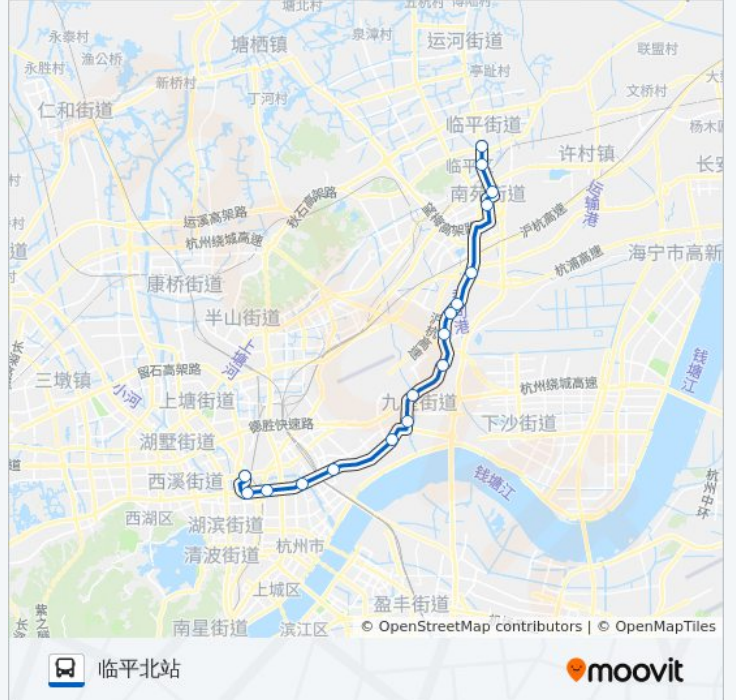

509路

临平北站

以网页模式查看

公交509((临平北站))共有2条行车路线。工作日的服务时间为：

(1) 临平北站: 06:00 - 21:00(2) 绍兴支路: 06:00 - 20:30

使用Moovit找到公交509路离你最近的站点，以及公交509路下车车的到站时间。

方向: 临平北站

17站

[查看时间表](#)

绍兴支路
市公交集团
闸弄口新村
皋塘桥西
高速彭埠口
窑厂(Brt)
牛田社区
九堡
三角村
地铁乔司站
乔莫西路永玄路口
永东村
汤家桥
余杭区市民之家
临平职高
朝阳东路口
临平北站

公交509路的时间表

往临平北站方向的时间表

星期一	06:00 - 21:00
星期二	06:00 - 21:00
星期三	06:00 - 21:00
星期四	06:00 - 21:00
星期五	06:00 - 21:00
星期六	06:00 - 21:00
星期日	06:00 - 21:00

公交509路的信息

方向: 临平北站

站点数量: 17

行车时间: 40 分

途经站点:

方向: 绍兴支路

17 站

[查看时间表](#)

公交509路的信息

方向: 绍兴支路

站点数量: 17

行车时间: 43 分

途经站点:

你可以在moovitapp.com下载公交509路的PDF时间表和线路图。使用[Moovit应用程序](#)查询杭州的实时公交、列车时刻表以及公共交通出行指南。

[关于Moovit](#) · [MaaS解决方案](#) · [城市列表](#) · [Moovit社区](#)

© 2023 Moovit - 版权所有