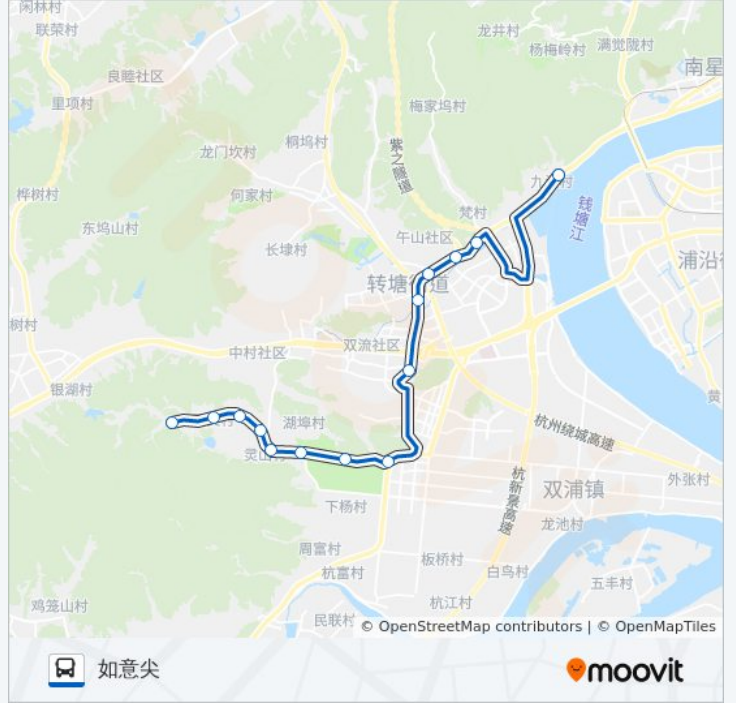

[查看时间表](#)

- 如意尖
- 双灵村委
- 上堡
- 冯家
- 灵山洞
- 张余南
- 姚家坞口
- 仁桥北
- 凌家桥北
- 江口村
- 转塘东
- 大褚桥
- 宋城
- 九溪

公交510路的时间表

往九溪方向的时间表

星期一	07:00 - 18:10
星期二	07:00 - 18:10
星期三	07:00 - 18:10
星期四	07:00 - 18:10
星期五	07:00 - 18:10
星期六	07:00 - 18:10
星期日	07:00 - 18:10

公交510路的信息

方向: 九溪

站点数量: 14

行车时间: 30分

途经站点:

方向: 如意尖

14 站

[查看时间表](#)

- 九溪
- 宋城
- 大诸桥
- 转塘东
- 江口村
- 凌家桥北
- 仁桥北
- 姚家坞口
- 张余南
- 灵山洞
- 冯家
- 上堡
- 双灵村委
- 如意尖

公交510路的时间表

往如意尖方向的时间表

星期一	06:20 - 18:00
星期二	06:20 - 18:00
星期三	06:20 - 18:00
星期四	06:20 - 18:00
星期五	06:20 - 18:00
星期六	06:20 - 18:00
星期日	06:20 - 18:00

公交510路的信息

方向: 如意尖

站点数量: 14

行车时间: 29 分

途经站点:

你可以在moovitapp.com下载公交510路的PDF时间表和线路图。使用[Moovit应用程序](#)查询杭州的实时公交、列车时刻表以及公共交通出行指南。

[关于Moovit](#) · [MaaS解决方案](#) · [城市列表](#) · [Moovit社区](#)

© 2023 Moovit - 版权所有