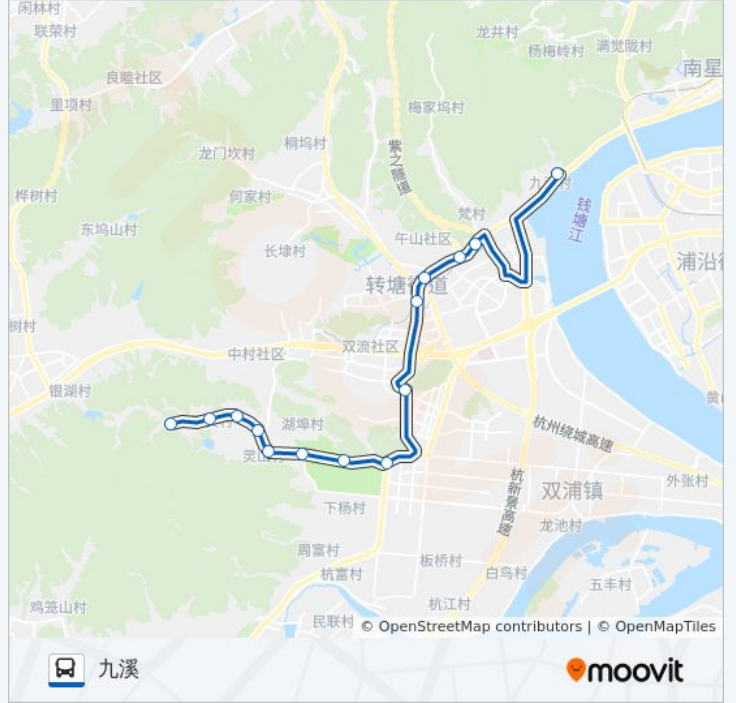

[查看时间表](#)

- 如意尖
- 双灵村委
- 上堡
- 冯家
- 灵山洞
- 张余南
- 姚家坞口
- 仁桥北
- 凌家桥北
- 江口村
- 转塘东
- 大褚桥
- 宋城
- 九溪

公交510路的时间表

往九溪方向的时间表

星期一	07:00 - 18:10
星期二	07:00 - 18:10
星期三	07:00 - 18:10
星期四	07:00 - 18:10
星期五	07:00 - 18:10
星期六	07:00 - 18:10
星期日	07:00 - 18:10

公交510路的信息

方向: 九溪

站点数量: 14

行车时间: 30分

途经站点:

方向: 如意尖

14 站

[查看时间表](#)

- 九溪
- 宋城
- 大诸桥
- 转塘东
- 江口村
- 凌家桥北
- 仁桥北
- 姚家坞口
- 张余南
- 灵山洞
- 冯家
- 上堡
- 双灵村委
- 如意尖

公交510路的时间表

往如意尖方向的时间表

星期一	06:20 - 18:00
星期二	06:20 - 18:00
星期三	06:20 - 18:00
星期四	06:20 - 18:00
星期五	06:20 - 18:00
星期六	06:20 - 18:00
星期日	06:20 - 18:00

公交510路的信息

方向: 如意尖

站点数量: 14

行车时间: 29 分

途经站点:

你可以在moovitapp.com下载公交510路的PDF时间表和线路图。使用[Moovit应用程序](#)查询杭州的实时公交、列车时刻表以及公共交通出行指南。

[关于Moovit](#) · [MaaS解决方案](#) · [城市列表](#) · [Moovit社区](#)

© 2023 Moovit - 版权所有