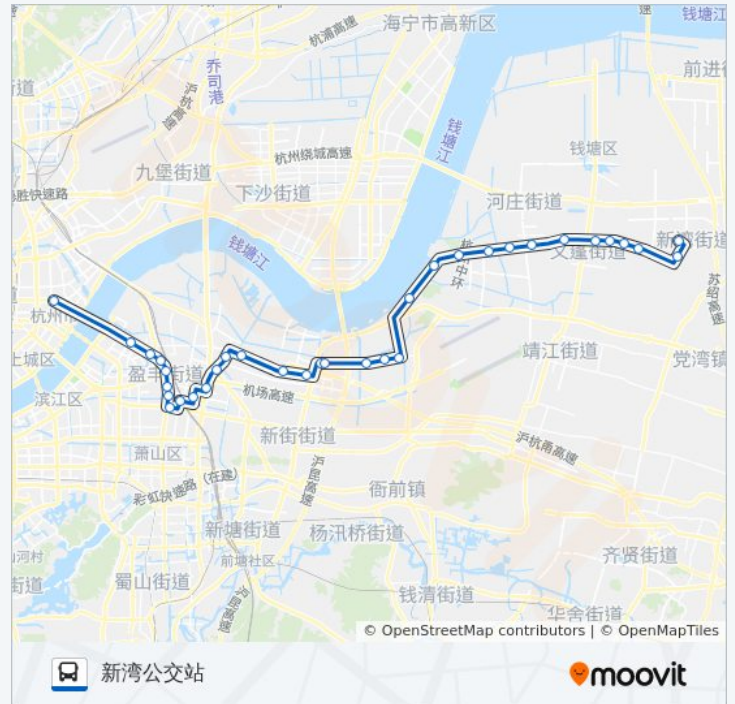

公交511路的时间表

往临江公交站方向的时间表

星期一	08:00 - 09:00
星期二	08:00 - 09:00
星期三	08:00 - 09:00
星期四	08:00 - 09:00
星期五	08:00 - 09:00
星期六	08:00 - 09:00
星期日	08:00 - 09:00

公交511路的信息

方向: 临江公交站

站点数量: 37

行车时间: 80 分

途经站点:

方向: 新湾公交站

34 站

[查看时间表](#)

庆春隧道西口

利二村

盈丰

盈一村

丰东村

公交511路的时间表

往新湾公交站方向的时间表

星期一	06:30 - 19:30
星期二	06:30 - 19:30
星期三	06:30 - 19:30
星期四	06:30 - 19:30
星期五	06:30 - 19:30
星期六	06:30 - 19:30
星期日	06:30 - 19:30

新中村西
恒泰御庭园
恒逸南岸明珠
宁东村
宁围文化中心
陆路口岸
北环岛
高新三路
钱江农场
鸿达路高新九路口
鸿达路塘新线路口
省农业科技园
红垦农场
劳改支队
红山农场
红山二分场
赭山路口
观潮城
龙虎路口
岩峰路口
建设路口
杏花村
建一村
金星村
杨家桥
灯塔村
火星村委
三新村
新湾公交站

公交511路的信息

方向: 新湾公交站

站点数量: 34

行车时间: 73 分

途经站点:

你可以在moovitapp.com下载公交511路的PDF时间表和线路图。使用[Moovit应用程序](#)查询杭州的实时公交、列车时刻表以及公共交通出行指南。

[关于Moovit](#) · [MaaS解决方案](#) · [城市列表](#) · [Moovit社区](#)

查看实时到站时间