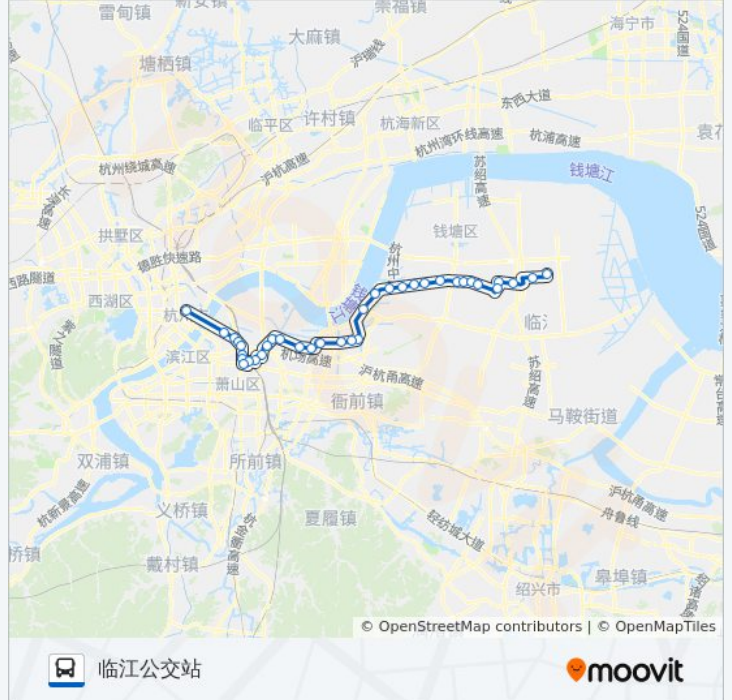

公交511路的时间表

往临江公交站方向的时间表

星期一	08:00 - 09:00
星期二	08:00 - 09:00
星期三	08:00 - 09:00
星期四	08:00 - 09:00
星期五	08:00 - 09:00
星期六	08:00 - 09:00
星期日	08:00 - 09:00

公交511路的信息

方向: 临江公交站

站点数量: 37

行车时间: 80 分

途经站点:

灯塔村

火星村委

三新村

新湾公交站

宏图岔口

聚才桥

临江公交站

方向: 庆春隧道西口

38 站

[查看时间表](#)

临江公交站

聚才桥

宏图岔口

新湾公交站

三新村

火星村委

公交511路的信息

方向: 新湾公交站

站点数量: 34

行车时间: 73 分

途经站点:

你可以在moovitapp.com下载公交511路的PDF时间表和线路图。使用[Moovit应用程序](#)查询杭州的实时公交、列车时刻表以及公共交通出行指南。

[关于Moovit](#) · [MaaS解决方案](#) · [城市列表](#) · [Moovit社区](#)

查看实时到站时间