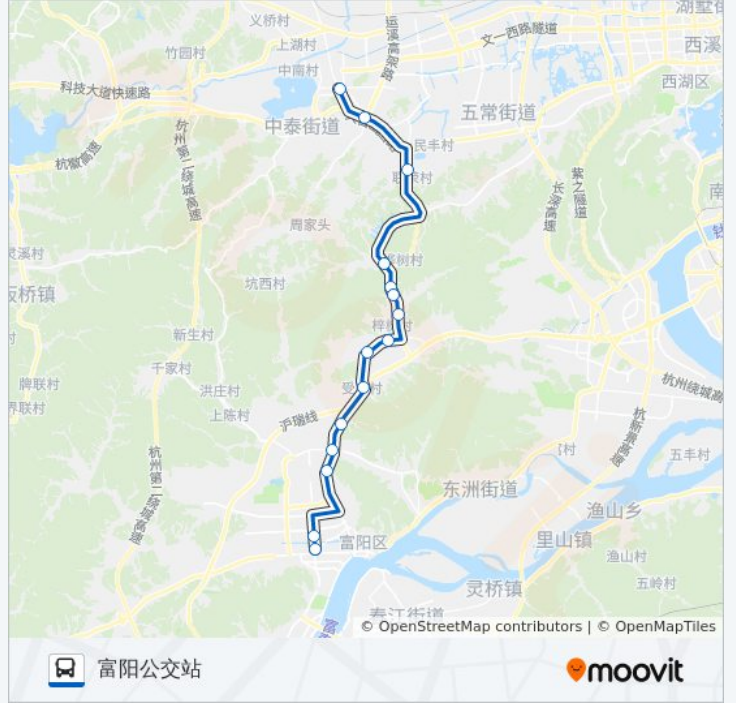

[查看时间表](#)

富阳公交站
永兴学校
新桥(富阳市)
高桥(富阳市)
大树下
受降村
大庄村
科创路口
施家园花苑
陈家
分界岭
长子坞
闲林职高
小港口
余杭汽车站

公交513路的时间表

往余杭汽车站方向的时间表

星期一	08:00 - 09:00
星期二	08:00 - 09:00
星期三	08:00 - 09:00
星期四	08:00 - 09:00
星期五	08:00 - 09:00
星期六	08:00 - 09:00
星期日	08:00 - 09:00

公交513路的信息

方向: 余杭汽车站

站点数量: 15

行车时间: 38 分

途经站点:

方向: 富阳公交站

15 站

[查看时间表](#)

- 余杭汽车站
- 小港口(东西大道)
- 闲林职业高级中学
- 长子坞
- 分界岭
- 陈家
- 施家园花苑
- 科创路口
- 大庄村
- 受降村
- 大树下
- 高桥
- 新桥老村委
- 消防大队
- 富阳公交站

公交513路的时间表

往富阳公交站方向的时间表

星期一	08:00 - 09:00
星期二	08:00 - 09:00
星期三	08:00 - 09:00
星期四	08:00 - 09:00
星期五	08:00 - 09:00
星期六	08:00 - 09:00
星期日	08:00 - 09:00

公交513路的信息

方向: 富阳公交站

站点数量: 15

行车时间: 38 分

途经站点:

你可以在moovitapp.com下载公交513路的PDF时间表和线路图。使用[Moovit应用程序](#)查询杭州的实时公交、列车时刻表以及公共交通出行指南。

[关于Moovit](#) · [MaaS解决方案](#) · [城市列表](#) · [Moovit社区](#)

© 2024 Moovit - 保留所有权利