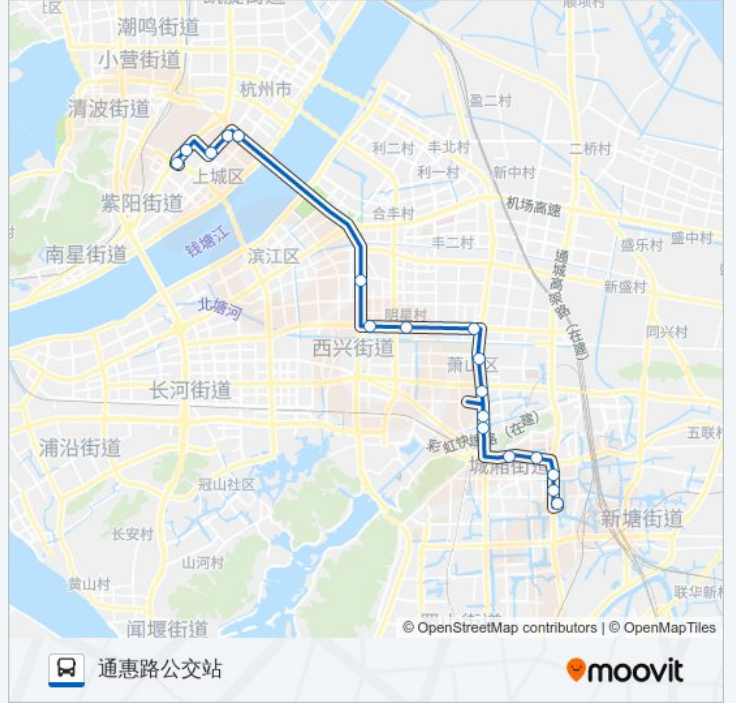

公交515路的时间表

往望江东路公交站方向的时间表

| | |
|-----|---------------|
| 星期一 | 05:30 - 21:50 |
| 星期二 | 05:30 - 21:50 |
| 星期三 | 05:30 - 21:50 |
| 星期四 | 05:30 - 21:50 |
| 星期五 | 05:30 - 21:50 |
| 星期六 | 05:30 - 21:50 |
| 星期日 | 05:30 - 21:50 |

公交515路的信息

方向: 望江东路公交站

站点数量: 18

行车时间: 31 分

途经站点:

方向: 通惠路公交站

18 站

[查看时间表](#)

- 望江东路公交站
- 汽车南站
- 钱江路婺江路口
- 钱江路衢江路口
- 清江路钱江路口
- 武警边防总队
- 建设一路风情大道路口
- 明怡花苑
- 万向园区
- 交通国税
- 时代广场
- 萧山牙科医院
- 汇德隆银隆百货
- 萧绍路公交站
- 萧山汽车总站
- 人民路口
- 萧山疾控中心
- 通惠路公交站

公交515路的时间表

往通惠路公交站方向的时间表

| | |
|-----|---------------|
| 星期一 | 06:00 - 22:30 |
| 星期二 | 06:00 - 22:30 |
| 星期三 | 06:00 - 22:30 |
| 星期四 | 06:00 - 22:30 |
| 星期五 | 06:00 - 22:30 |
| 星期六 | 06:00 - 22:30 |
| 星期日 | 06:00 - 22:30 |

公交515路的信息

方向: 通惠路公交站

站点数量: 18

行车时间: 30 分

途经站点:

你可以在moovitapp.com下载公交515路的PDF时间表和线路图。使用[Moovit应用程序](#)查询杭州的实时公交、列车时刻表以及公共交通出行指南。

[关于Moovit](#) · [MaaS解决方案](#) · [城市列表](#) · [Moovit社区](#)

© 2024 Moovit - 保留所有权利