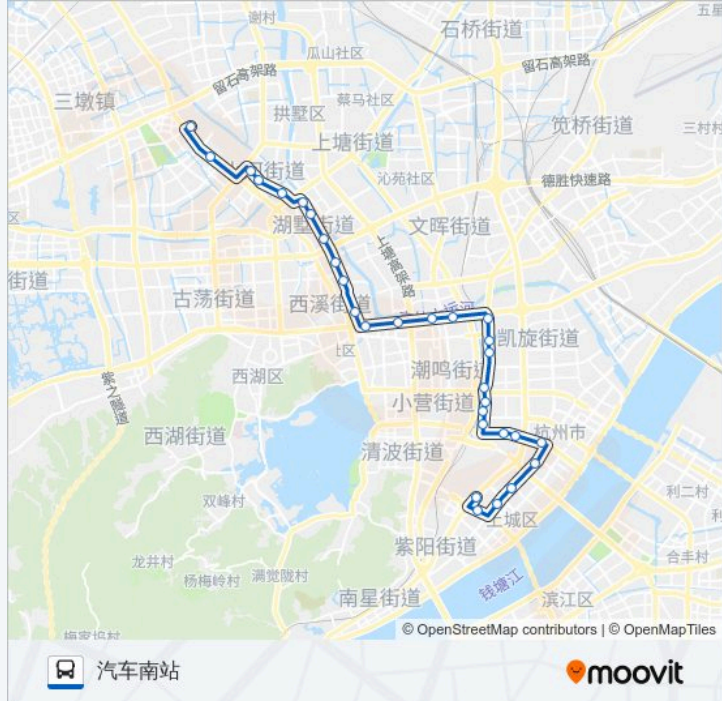

凯旋路北口

浙大华家池校区

凤起立交

公交516路的时间表

往汽车南站方向的时间表

星期一	05:30 - 18:50
星期二	05:30 - 18:50
星期三	05:30 - 18:50
星期四	05:30 - 18:50
星期五	05:30 - 18:50
星期六	05:30 - 18:50
星期日	05:30 - 18:50

公交516路的信息

方向: 汽车南站

站点数量: 30

行车时间: 48 分

途经站点:

庆春立交

凯旋路采菱路口

凯旋新村

凯铁新村

新城隧道东口

解放路秋涛路口

解放路钱江路口

钱江路城星路口

钱江路衢江路口

钱江路婺江路口

大通桥东

汽车南站

你可以在moovitapp.com下载公交516路的PDF时间表和线路图。使用Moovit应用程序查询杭州的实时公交、列车时刻表以及公共交通出行指南。

© 2024 Moovit - 保留所有权利