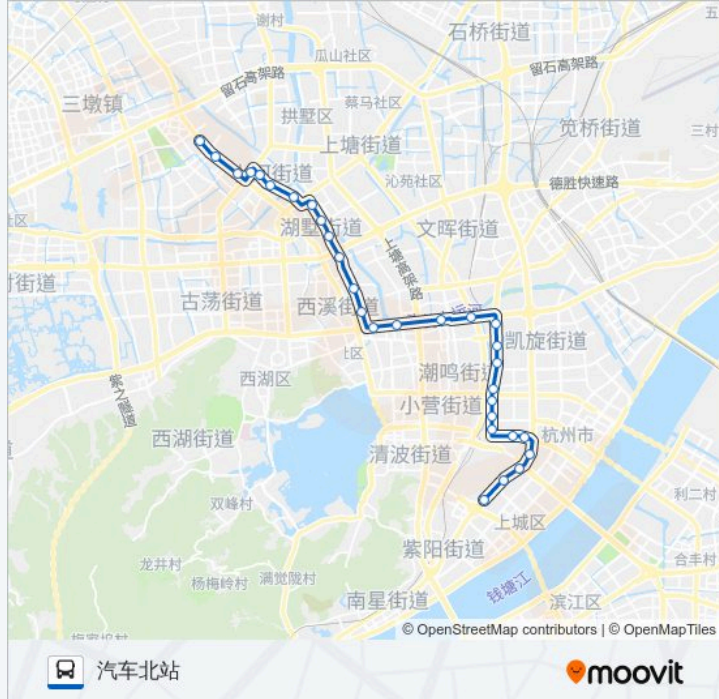

公交516路的信息

方向: 汽车北站

站点数量: 30

行车时间: 47 分

途经站点:

娑婆桥

哑巴弄

勤丰桥

打铁弄

小河佳苑

和睦新村东

和睦新村

方家塘

汽车北站(莫干山路)

方向: 汽车南站

30 站

[查看时间表](#)

汽车北站

方家塘

小河佳苑

打铁弄

勤丰桥

哑巴弄

娑婆桥

站点数量: 30

行车时间: 48 分

途经站点:

庆春立交

凯旋路采菱路口

凯旋新村

凯铁新村

新城隧道东口