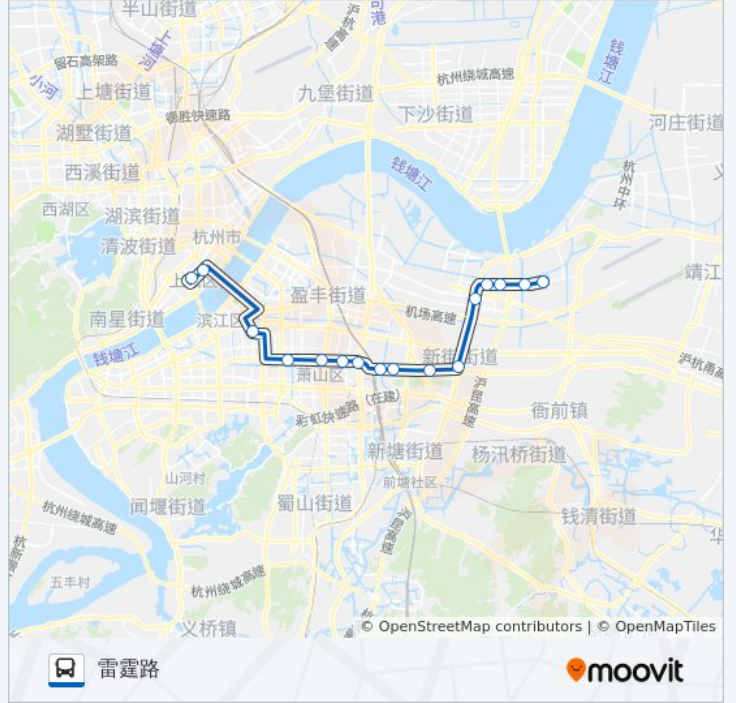

公交520路的信息

方向: 红山农场

站点数量: 17

行车时间: 43 分

途经站点:

方向: 雷霆路

16 站

[查看时间表](#)

- 红山农场
- 劳改支队
- 杭萧钢构
- 红垦农场
- 塘新线鸿达路口
- 新街镇
- 同兴村
- 长山二号桥
- 长山一号桥
- 通惠丽港
- 开发区小商品市场
- 万向园区
- 明怡花苑
- 西兴路月明路口
- 近江小区
- 雷霆路

公交520路的时间表

往雷霆路方向的时间表

星期一	06:00 - 19:30
星期二	06:00 - 19:30
星期三	06:00 - 19:30
星期四	06:00 - 19:30
星期五	06:00 - 19:30
星期六	06:00 - 19:30
星期日	06:00 - 19:30

公交520路的信息

方向: 雷霆路

站点数量: 16

行车时间: 39 分

途经站点:

你可以在moovitapp.com下载公交520路的PDF时间表和线路图。使用[Moovit应用程序](#)查询杭州的实时公交、列车时刻表以及公共交通出行指南。

[关于Moovit](#) · [MaaS解决方案](#) · [城市列表](#) · [Moovit社区](#)

© 2023 Moovit - 版权所有

查看实时到站时间