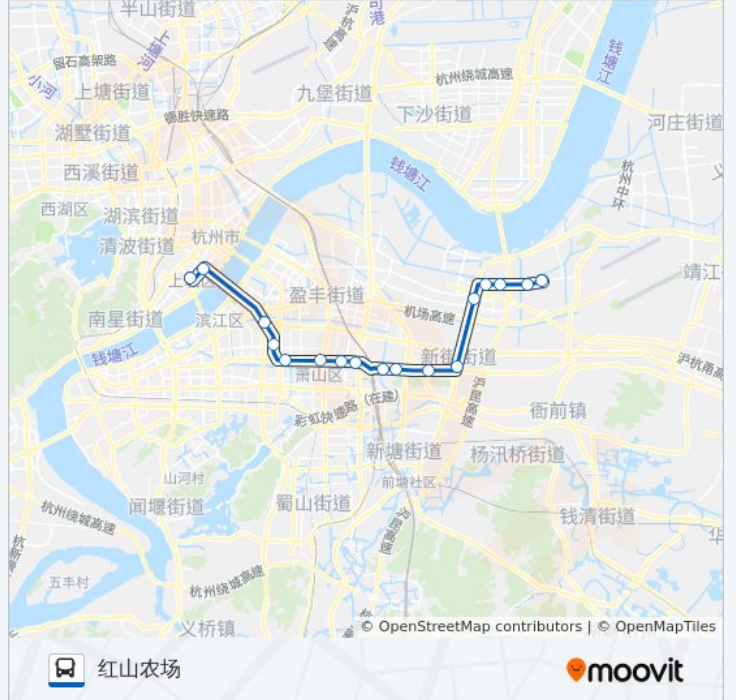

[查看时间表](#)

雷霆路
近江小区
七甲闸村
兴议村
明怡花苑
万向园区
小商品市场
通惠丽港
长山一号桥
长山二号桥
同兴村
新街镇
塘新线鸿达路口
红垦农场
杭萧钢构
劳改支队
红山农场

公交520路的时间表

往红山农场方向的时间表

星期一	06:00 - 18:00
星期二	06:00 - 18:00
星期三	06:00 - 18:00
星期四	06:00 - 18:00
星期五	06:00 - 18:00
星期六	06:00 - 18:00
星期日	06:00 - 18:00

公交520路的信息

方向: 红山农场

站点数量: 17

行车时间: 43 分

途经站点:

方向: 雷霆路

16 站

[查看时间表](#)

- 红山农场
- 劳改支队
- 杭萧钢构
- 红垦农场
- 塘新线鸿达路口
- 新街镇
- 同兴村
- 长山二号桥
- 长山一号桥
- 通惠丽港
- 开发区小商品市场
- 万向园区
- 明怡花苑
- 西兴路月明路口
- 近江小区
- 雷霆路

公交520路的时间表

往雷霆路方向的时间表

星期一	06:00 - 19:30
星期二	06:00 - 19:30
星期三	06:00 - 19:30
星期四	06:00 - 19:30
星期五	06:00 - 19:30
星期六	06:00 - 19:30
星期日	06:00 - 19:30

公交520路的信息

方向: 雷霆路

站点数量: 16

行车时间: 39 分

途经站点:

你可以在moovitapp.com下载公交520路的PDF时间表和线路图。使用[Moovit应用程序](#)查询杭州的实时公交、列车时刻表以及公共交通出行指南。

[关于Moovit](#) · [MaaS解决方案](#) · [城市列表](#) · [Moovit社区](#)

© 2023 Moovit - 版权所有