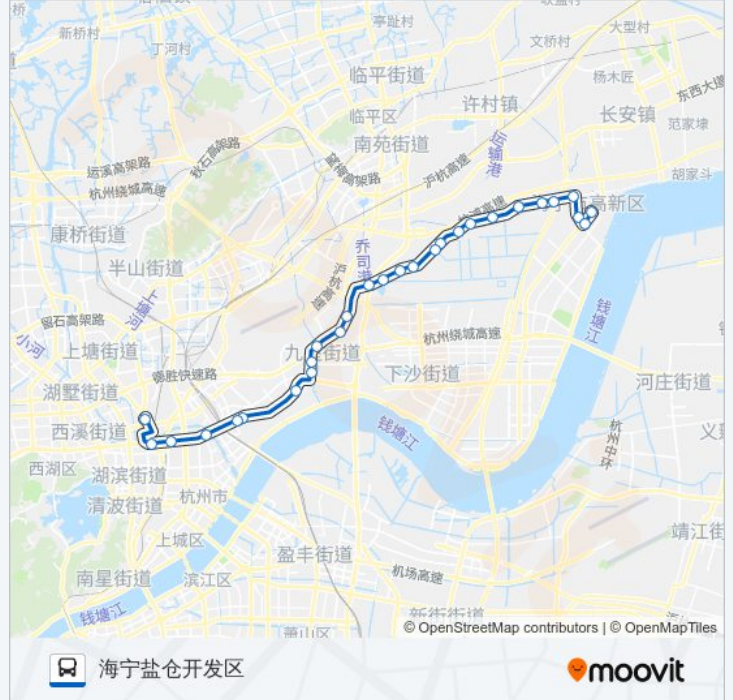

万埠

十五堡

姚家

翁家埠

六监

塘桥

夏家弄

公交523路的时间表

往海宁盐仓开发区方向的时间表

星期一	05:15 - 18:30
星期二	05:15 - 18:30
星期三	05:15 - 18:30
星期四	05:15 - 18:30
星期五	05:15 - 18:30
星期六	05:15 - 18:30
星期日	05:15 - 18:30

公交523路的信息

方向: 海宁盐仓开发区

站点数量: 28

行车时间: 62 分

途经站点:

红旗彩印厂

王塘村

袁家坝

新兴路

秋潮路口

盐仓汽车站

方向: 焦家村公交中心站

28 站

[查看时间表](#)