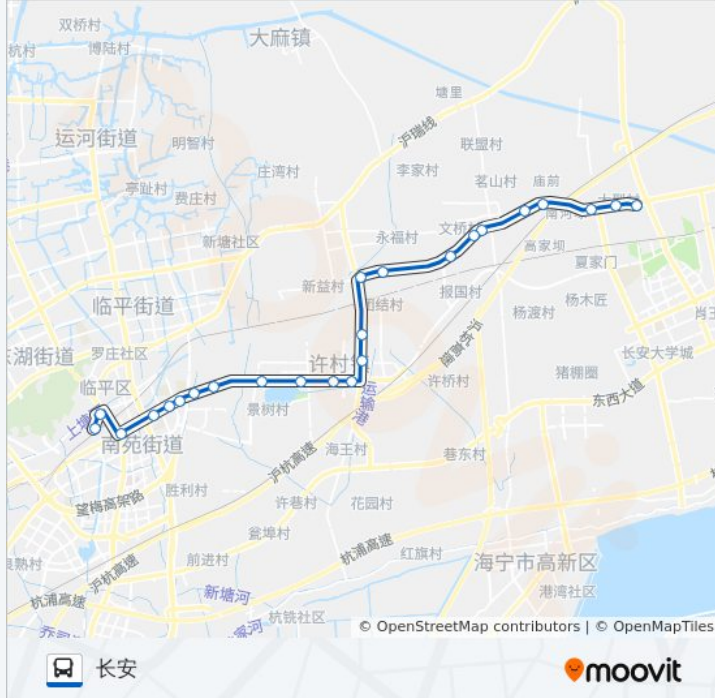

📍 531路

长安

下载App

公交531((长安))仅有一条行车路线。工作日服务时间为：

(1) 长安: 06:15 - 18:40

使用Moovit找到公交531路离你最近的站点，以及公交531路下车车的到站时间。

方向: 长安

24 站

华家埭

新城大道路口

景德路口

言郁角

许村公共服务中心

天顺桥

许村

周庄桥

永福路口

广庄圩

邬头埭

苏家埭

沈士南

新华

茗山

公交531路的时间表

往长安方向的时间表

星期一	06:15 - 18:40
星期二	06:15 - 18:40
星期三	06:15 - 18:40
星期四	06:15 - 18:40
星期五	06:15 - 18:40
星期六	06:15 - 18:40
星期日	06:15 - 18:40

公交531路的信息

方向: 长安

站点数量: 24

行车时间: 46 分

途经站点:

大型
长安