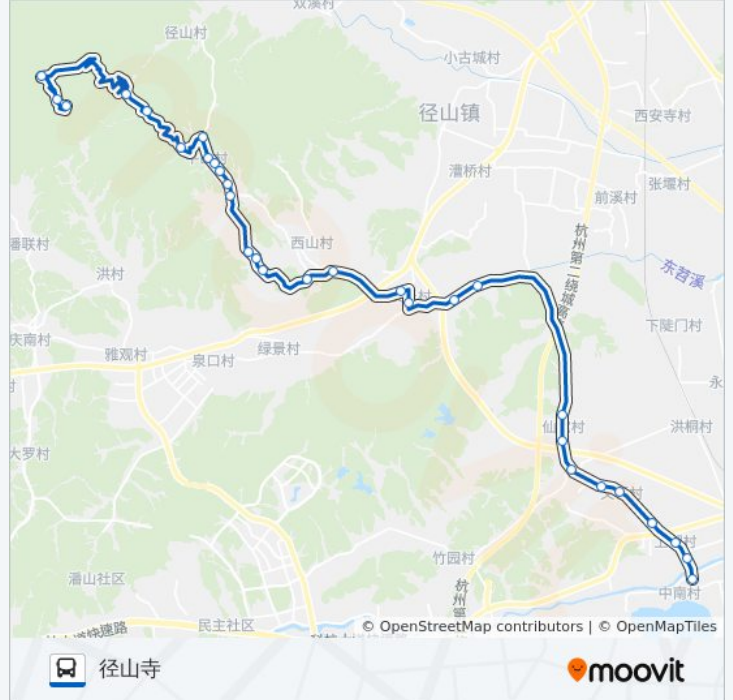

喝岭

龙潭

菜园

桐桥

南湖

水尖岭

径山寺

你可以在moovitapp.com下载公交533路的PDF时间表和线路图。使用[Moovit应用程序](#)查询杭州的实时公交、列车时刻表以及公共交通出行指南。