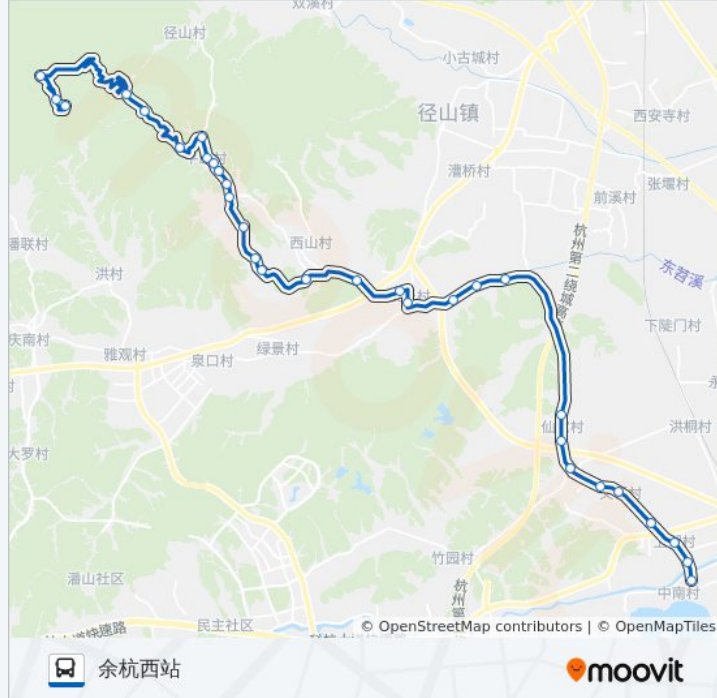

公交533路的信息

方向: 余杭西站

站点数量: 31

行车时间: 52 分

途经站点:

仙宅村

汪塘桥

舟枕

余杭义桥工业区

余杭义桥村

磨子山

城北宝元

德裕路口

余杭西站

方向: 径山寺

30 站

[查看时间表](#)

余杭

德裕路口

城北宝元

磨子山

余杭义桥村

余杭义桥工业区

舟枕