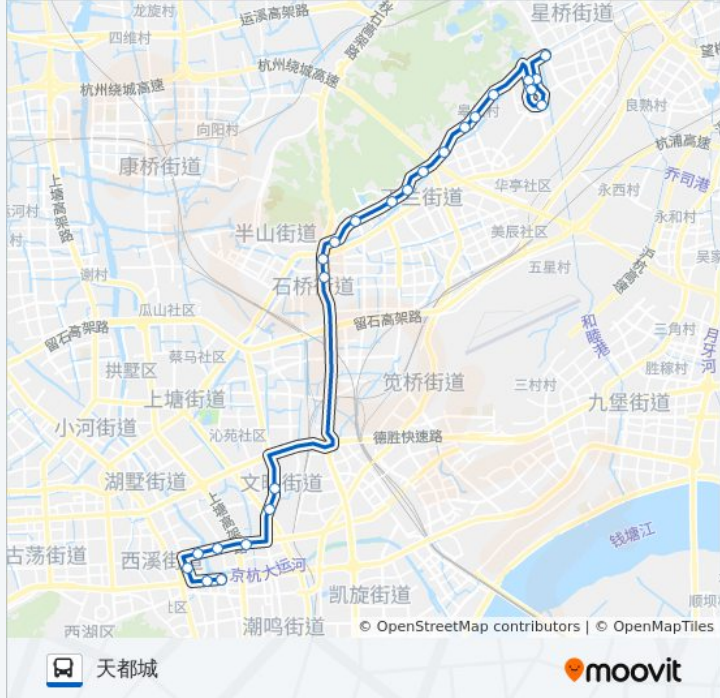

- 中北桥南
- 杭州大厦
- 半道红
- 大塘新村
- 市交警支队
- 市儿童医院
- 打铁关
- 岳帅桥
- 杭州装饰城
- 洄龙村
- 半山桥东
- 施家塘
- 广济路公交站
- 华家弄
- 沿山
- 八角桥
- 金门槛西
- 千桃园

公交535路的时间表

往天都城方向的时间表

星期一	06:30 - 19:00
星期二	06:30 - 19:00
星期三	06:30 - 19:00
星期四	06:30 - 19:00
星期五	06:30 - 19:00
星期六	06:30 - 19:00
星期日	06:30 - 19:00

公交535路的信息

方向: 天都城

站点数量: 24

行车时间: 46 分

途经站点:

龙居寺南
天湖苑
天泉苑
天星苑
天风苑
天都城

你可以在moovitapp.com下载公交535路的PDF时间表和线路图。使用[Moovit应用程序](#)查询杭州的实时公交、列车时刻表以及公共交通出行指南。

[关于Moovit](#) · [MaaS解决方案](#) · [城市列表](#) · [Moovit社区](#)

© 2023 Moovit - 版权所有

查看实时到站时间