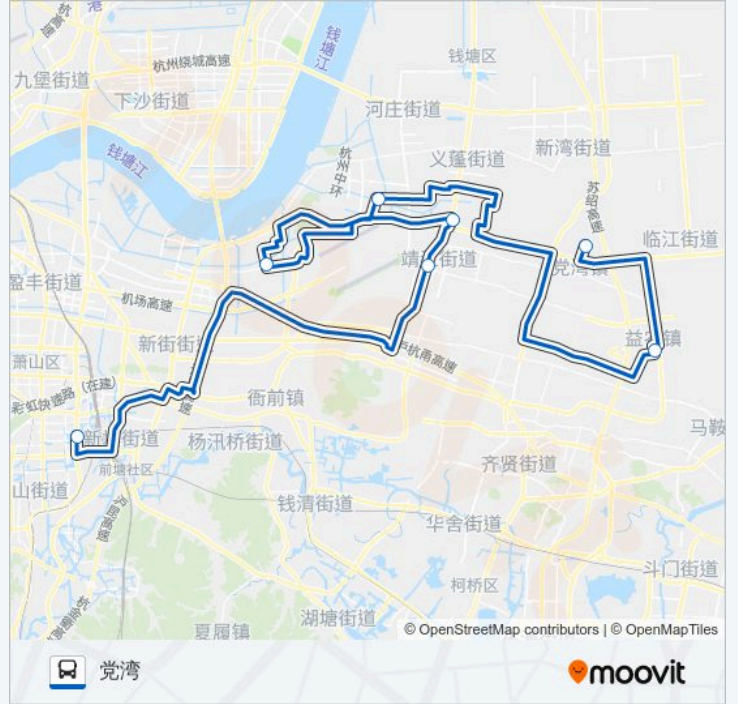

公交542路的时间表

往党湾方向的时间表

| | |
|-----|---------------|
| 星期一 | 06:00 - 20:00 |
| 星期二 | 06:00 - 20:00 |
| 星期三 | 06:00 - 20:00 |
| 星期四 | 06:00 - 20:00 |
| 星期五 | 06:00 - 20:00 |
| 星期六 | 06:00 - 20:00 |
| 星期日 | 06:00 - 20:00 |

公交542路的信息

方向: 党湾

站点数量: 7

行车时间: 51 分

途经站点:

你可以在moovitapp.com下载公交542路的PDF时间表和线路图。使用Moovit应用程序查询杭州的实时公交、列车时刻表以及公共交通出行指南。

© 2024 Moovit - 保留所有权利