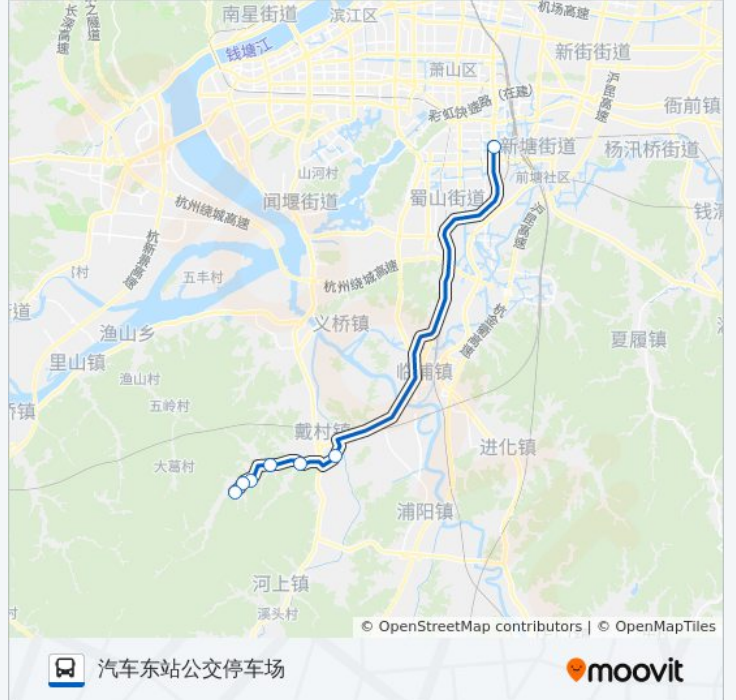

公交546路的信息

方向: 云石公交站

站点数量: 7

行车时间: 25 分

途经站点:

戴村

汽车东站公交停车场

## 公交546路的时间表

往汽车东站公交停车场方向的时间表

|     |               |
|-----|---------------|
| 星期一 | 06:00 - 12:20 |
| 星期二 | 06:00 - 12:20 |
| 星期三 | 06:00 - 12:20 |
| 星期四 | 06:00 - 12:20 |
| 星期五 | 06:00 - 12:20 |
| 星期六 | 06:00 - 12:20 |
| 星期日 | 06:00 - 12:20 |

## 公交546路的信息

方向: 汽车东站公交停车场

站点数量: 7

行车时间: 25 分

途经站点:

你可以在moovitapp.com下载公交546路的PDF时间表和线路图。使用[Moovit应用程序](#)查询杭州的实时公交、列车时刻表以及公共交通出行指南。

[关于Moovit](#) · [MaaS解决方案](#) · [城市列表](#) · [Moovit社区](#)

© 2023 Moovit - 版权所有