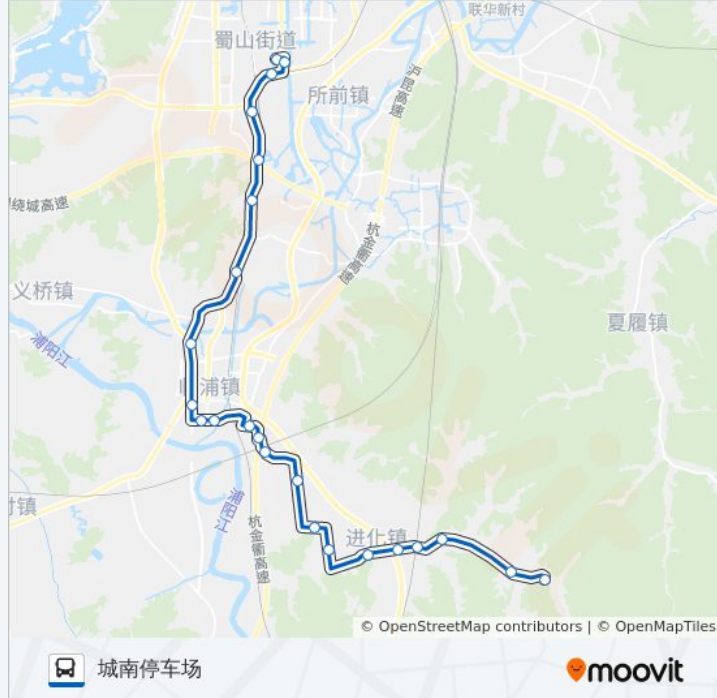

公交547路的信息

方向: 城南停车场

站点数量: 23

行车时间: 39 分

途经站点:

城南停车场

方向: 进化

23 站

[查看时间表](#)

- 城南停车场
- 朝阳社区
- 蜀山街道办事处
- 章潘桥立交
- 立新村
- 大路张
- 白鹿塘
- 柏山陈
- 临浦
- 萧山三院
- 戴家桥
- 临东村
- 高田陈
- 茅山闸
- 墅上王南
- 下坂底南
- 大汤坞西
- 欢潭路口

公交547路的时间表

往进化方向的时间表

星期一	07:50 - 15:30
星期二	07:50 - 15:30
星期三	07:50 - 15:30
星期四	07:50 - 15:30
星期五	07:50 - 15:30
星期六	07:50 - 15:30
星期日	07:50 - 15:30

公交547路的信息

方向: 进化

站点数量: 23

行车时间: 39 分

途经站点:

进化公交站

进化农贸市场

云飞桥