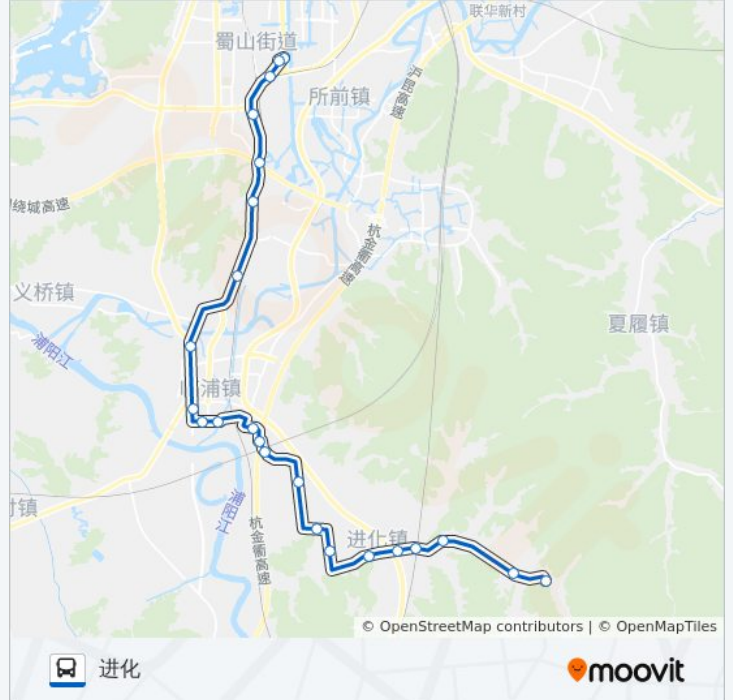

进化公交站

进化农贸市场

云飞桥

肇家桥

进化

你可以在moovitapp.com下载公交547路的PDF时间表和线路图。使用[Moovit应用程序](#)查询杭州的实时公交、列车时刻表以及公共交通出行指南。

[关于Moovit](#) · [MaaS解决方案](#) · [城市列表](#) · [Moovit社区](#)

© 2023 Moovit - 版权所有

查看实时到站时间