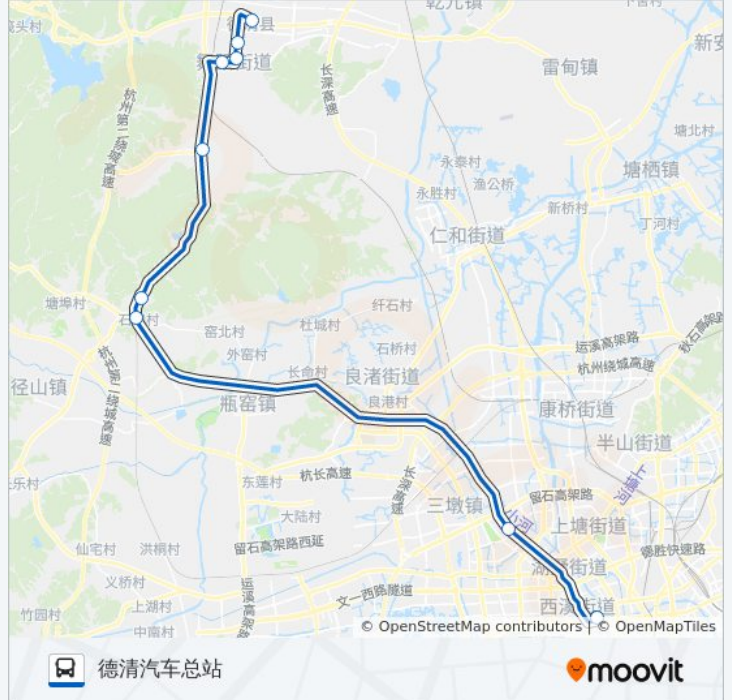

588路

德清汽车总站

以网页模式查看

公交588((德清汽车总站))共有2条行车路线。工作日的服务时间为：

(1) 德清汽车总站: 07:00 - 19:30(2) 武林门北: 06:30 - 19:00

使用Moovit找到公交588路离你最近的站点，以及公交588路下车的到站时间。

方向: 德清汽车总站

9 站

吉祥街口

德清汽车总站

公交588路的时间表

往德清汽车总站方向的时间表

星期一	07:00 - 19:30
星期二	07:00 - 19:30
星期三	07:00 - 19:30
星期四	07:00 - 19:30
星期五	07:00 - 19:30
星期六	07:00 - 19:30
星期日	07:00 - 19:30

公交588路的信息

方向: 德清汽车总站

站点数量: 9

行车时间: 47 分

途经站点:

方向: 武林门北

9 站

[查看时间表](#)

德清汽车总站

吉祥街口

富民巷口

英溪路口

上柏

岗山岭

彭公

汽车北站(莫干山路)

武林门北

公交588路的时间表

往武林门北方向的时间表