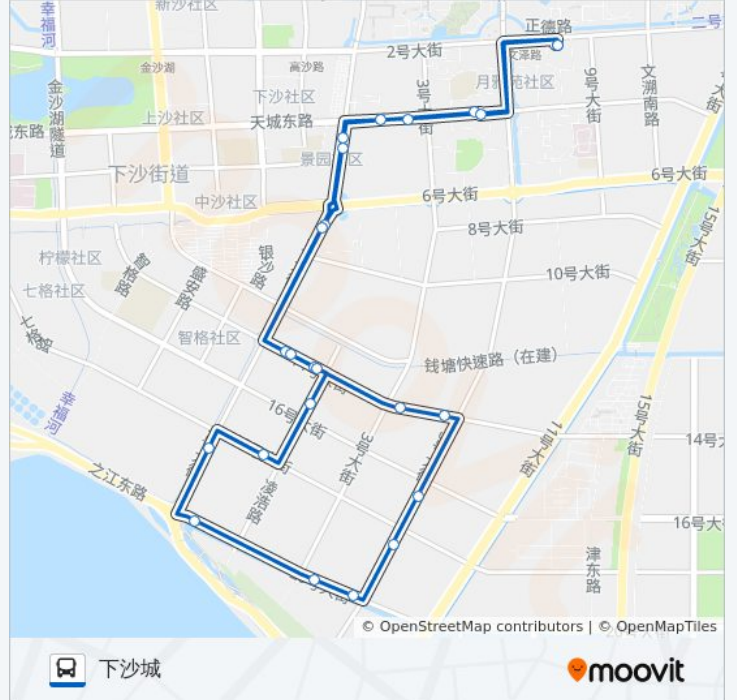

📍 614路

下沙城

下载App

公交614((下沙城))仅有一条行车路线。工作日的服务时间为：

(1) 下沙城: 06:30 - 18:30

使用Moovit找到公交614路离你最近的站点，以及公交614路下车班的到站时间。

方向: 下沙城

24 站

[查看时间表](#)

- 下沙城
- 四号大街五号路口
- 下沙商贸城
- 一号路四号大街口(四号大街以南)
- 一号路六号大街口
- 十四号大街一号路口
- 十四号大街零号路口
- 零号路十六号大街口
- 十八号大街零号路口
- 一号路十八大街口
- 二十号大街一号路口
- 二十号大街三号路口
- 二十号大街五号路口
- 五号路十八号大街口
- 五号路十六号大街口
- 十四号大街五号路口
- 十四号大街三号路口
- 十四号大街零号路口
- 十四号大街一号路口
- 一号路六号大街口
- 一号路四号大街口(四号大街以南)
- 下沙商贸城

公交614路的时间表

往下沙城方向的时间表

星期一	06:30 - 18:30
星期二	06:30 - 18:30
星期三	06:30 - 18:30
星期四	06:30 - 18:30
星期五	06:30 - 18:30
星期六	06:30 - 18:30
星期日	06:30 - 18:30

公交614路的信息

方向: 下沙城

站点数量: 24

行车时间: 35 分

途经站点:

四号大街五号路口

下沙城

你可以在moovitapp.com下载公交614路的PDF时间表和线路图。使用[Moovit应用程序](#)查询杭州的实时公交、列车时刻表以及公共交通出行指南。

[关于Moovit](#) · [MaaS解决方案](#) · [城市列表](#) · [Moovit社区](#)

© 2024 Moovit - 保留所有权利

查看实时到站时间