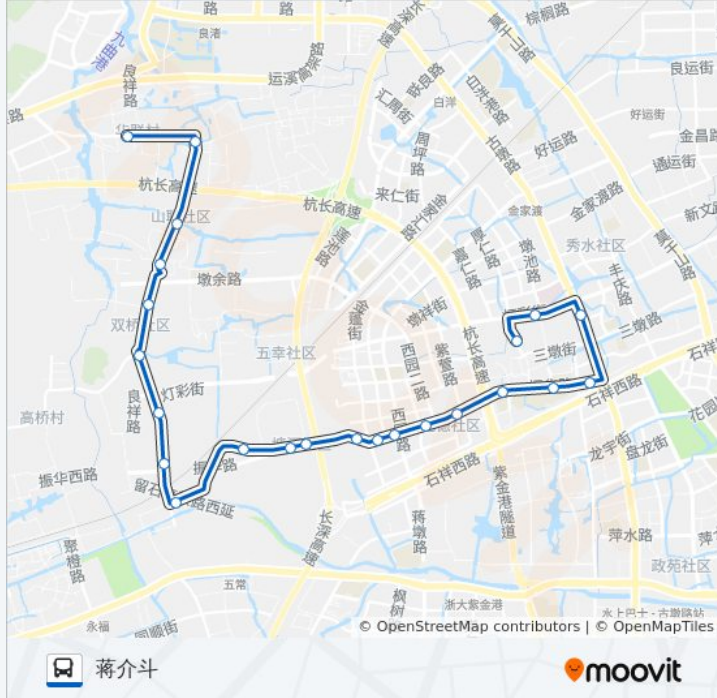

公交644路的信息

方向: 三墩

站点数量: 19

行车时间: 31 分

途经站点:

方向: 蒋介石斗

23 站

[查看时间表](#)

- 三墩
- 信鸿花园
- 润达花园
- 振华路东口
- 振华路双港路口
- 振华路西行路口
- 振华路公交停车场
- 振华路西园四路口
- 振华路西园路口
- 振华路西园八路口
- 振华路西口
- 茹家斗
- 杨家塘
- 马家塘
- 三墩长桥
- 东沙斗
- 长桥小学
- 油车桥

公交644路的时间表

往蒋介石斗方向的时间表

星期一	05:00 - 18:00
星期二	05:00 - 18:00
星期三	05:00 - 18:00
星期四	05:00 - 18:00
星期五	05:00 - 18:00
星期六	05:00 - 18:00
星期日	05:00 - 18:00

公交644路的信息

方向: 蒋介石斗

站点数量: 23

行车时间: 36 分

途经站点:

玻璃厂
山桥
下确桥
后村
蒋介石

你可以在moovitapp.com下载公交644路的PDF时间表和线路图。使用[Moovit应用程序](#)查询杭州的实时公交、列车时刻表以及公共交通出行指南。

[关于Moovit](#) · [MaaS解决方案](#) · [城市列表](#) · [Moovit社区](#)

© 2024 Moovit - 保留所有权利

查看实时到站时间