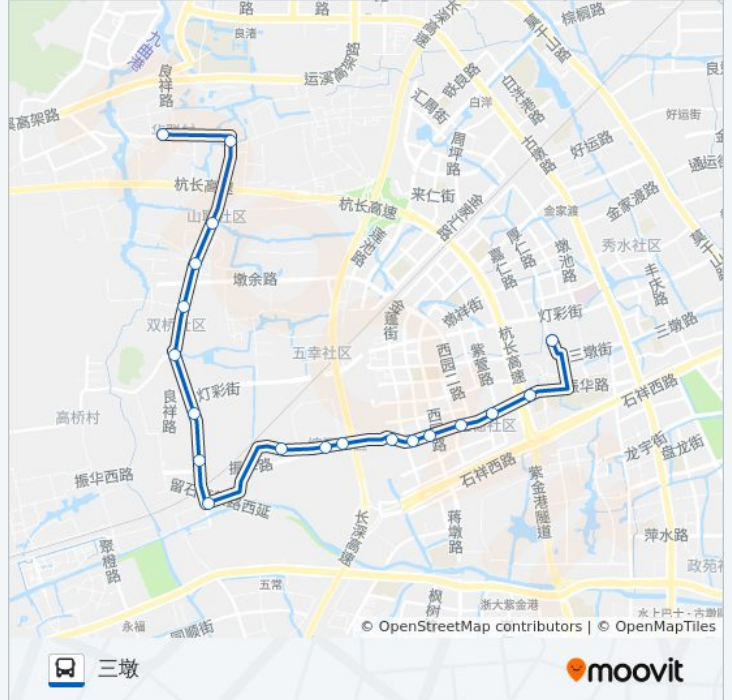

644路

三墩

[下载App](#)

公交644((三墩))共有2条行车路线。工作日的服务时间为：

(1) 三墩: 05:30 - 18:30(2) 蒋介石: 05:00 - 18:00

使用Moovit找到公交644路离你最近的站点，以及公交644路下车班的到站时间。

方向: 三墩

19 站

[查看时间表](#)

蒋介石
后村
下确桥
山桥
玻璃厂
油车桥
长桥小学
东沙斗
三墩长桥
马家塘
杨家塘
茹家斗
振华路西口
振华路西园八路口
振华路西园路口
振华路西园四路口
振华路公交停车场
振华路西行路口
三墩

公交644路的时间表

往三墩方向的时间表

星期一	05:30 - 18:30
星期二	05:30 - 18:30
星期三	05:30 - 18:30
星期四	05:30 - 18:30
星期五	05:30 - 18:30
星期六	05:30 - 18:30
星期日	05:30 - 18:30

公交644路的信息

方向: 三墩

站点数量: 19

行车时间: 31 分

途经站点:

方向: 蒋介石斗

23 站

[查看时间表](#)

公交644路的信息

方向: 蒋介石斗

站点数量: 23

行车时间: 36 分

途经站点:

玻璃厂
山桥
下确桥
后村
蒋介石

你可以在moovitapp.com下载公交644路的PDF时间表和线路图。使用[Moovit应用程序](#)查询杭州的实时公交、列车时刻表以及公共交通出行指南。

[关于Moovit](#) · [MaaS解决方案](#) · [城市列表](#) · [Moovit社区](#)