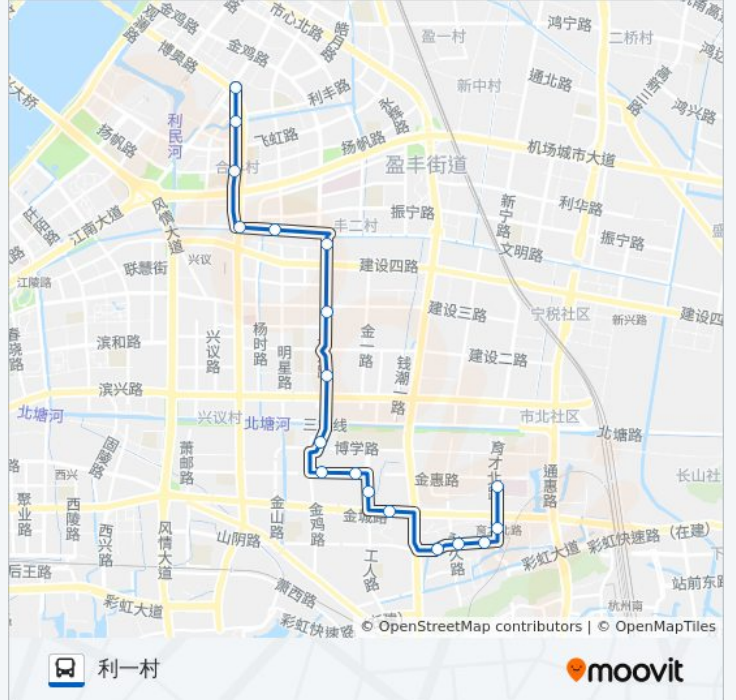

[查看时间表](#)

萧山医院  
大润发超市  
新安寓  
北干二苑  
时代广场  
人民广场  
办事中心  
童家塘  
国泰花园  
俞家潭  
明星社区  
金二村  
瑞机埠  
合丰东  
合丰南  
合丰北  
合利桥  
利一村

### 公交651路的信息

方向: 利一村

站点数量: 18

行车时间: 28 分

途经站点:

方向: 萧山医院

18 站

[查看时间表](#)

- 利一村
- 合利桥
- 合丰北
- 合丰南
- 合丰东
- 瑞机埠
- 金二村
- 明星社区
- 俞家潭
- 国泰花园
- 童家塘
- 萧山区办事中心
- 人民广场
- 时代广场
- 北干二苑
- 新安寓
- 大润发超市
- 萧山医院

### 公交651路的信息

方向: 萧山医院

站点数量: 18

行车时间: 28 分

途经站点:

你可以在moovitapp.com下载公交651路的PDF时间表和线路图。使用[Moovit应用程序](#)查询杭州的实时公交、列车时刻表以及公共交通出行指南。

[关于Moovit](#) · [MaaS解决方案](#) · [城市列表](#) · [Moovit社区](#)

© 2023 Moovit - 版权所有