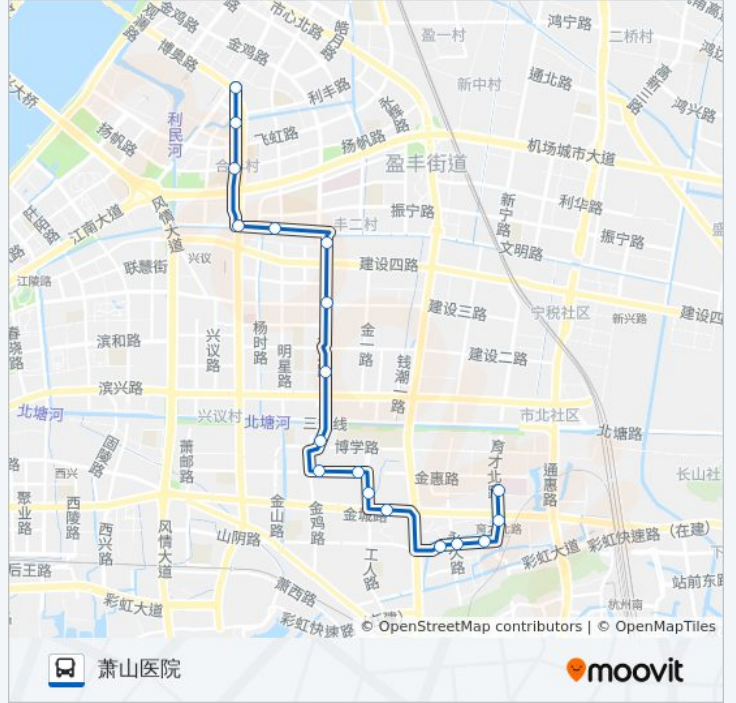

### 公交651路的信息

方向: 利一村

站点数量: 18

行车时间: 28 分

途经站点:

方向: 萧山医院

18 站

[查看时间表](#)

- 利一村
- 合利桥
- 合丰北
- 合丰南
- 合丰东
- 瑞机埠
- 金二村
- 明星社区
- 俞家潭
- 国泰花园
- 童家塘
- 萧山区办事中心
- 人民广场
- 时代广场
- 北干二苑
- 新安寓
- 大润发超市
- 萧山医院

### 公交651路的时间表

往萧山医院方向的时间表

星期一	06:00 - 18:00
星期二	06:00 - 18:00
星期三	06:00 - 18:00
星期四	06:00 - 18:00
星期五	06:00 - 18:00
星期六	06:00 - 18:00
星期日	06:00 - 18:00

### 公交651路的信息

方向: 萧山医院

站点数量: 18

行车时间: 28 分

途经站点:

你可以在moovitapp.com下载公交651路的PDF时间表和线路图。使用[Moovit应用程序](#)查询杭州的实时公交、列车时刻表以及公共交通出行指南。

[关于Moovit](#) · [MaaS解决方案](#) · [城市列表](#) · [Moovit社区](#)

© 2023 Moovit - 版权所有