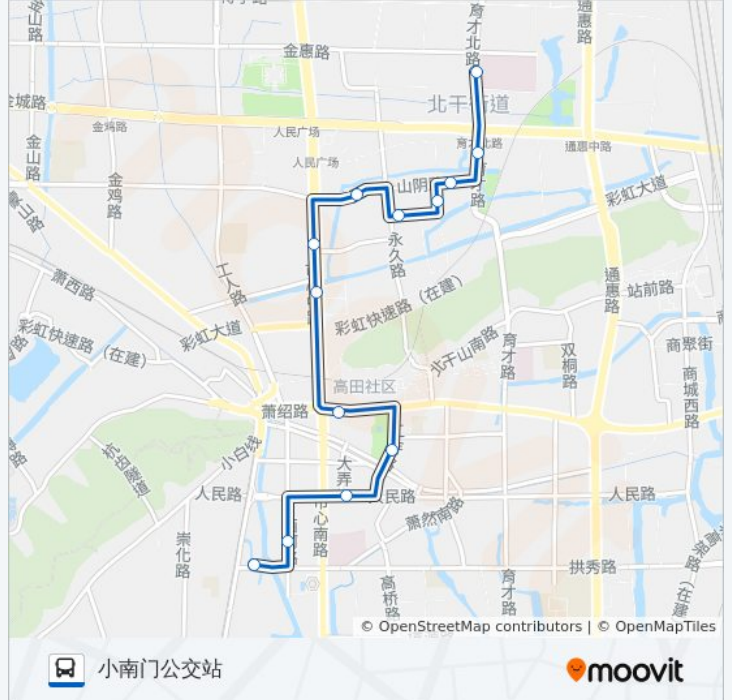

#### 方向: 小南门公交站

13 站

[查看时间表](#)

- 萧山医院
- 大润发超市
- 新安寓
- 山河花园
- 市北菜场
- 时代广场
- 萧山牙科医院
- 汇德隆银隆百货
- 市心广场
- 萧然女子医院
- 萧山青少年宫
- 太平弄社区
- 小南门公交站

#### 公交655路的时间表

往小南门公交站方向的时间表

星期一	06:20 - 19:00
星期二	06:20 - 19:00
星期三	06:20 - 19:00
星期四	06:20 - 19:00
星期五	06:20 - 19:00
星期六	06:20 - 19:00
星期日	06:20 - 19:00

#### 公交655路的信息

方向: 小南门公交站

站点数量: 13

行车时间: 15 分

途经站点:

## 方向: 萧山医院

12 站

[查看时间表](#)

- 萧然南路西口
- 太平弄社区
- 萧山青少年宫
- 萧然女子医院
- 市心广场
- 汇德隆银隆百货
- 北干一苑
- 市北菜场
- 山河花园
- 新安寓
- 大润发超市
- 萧山医院