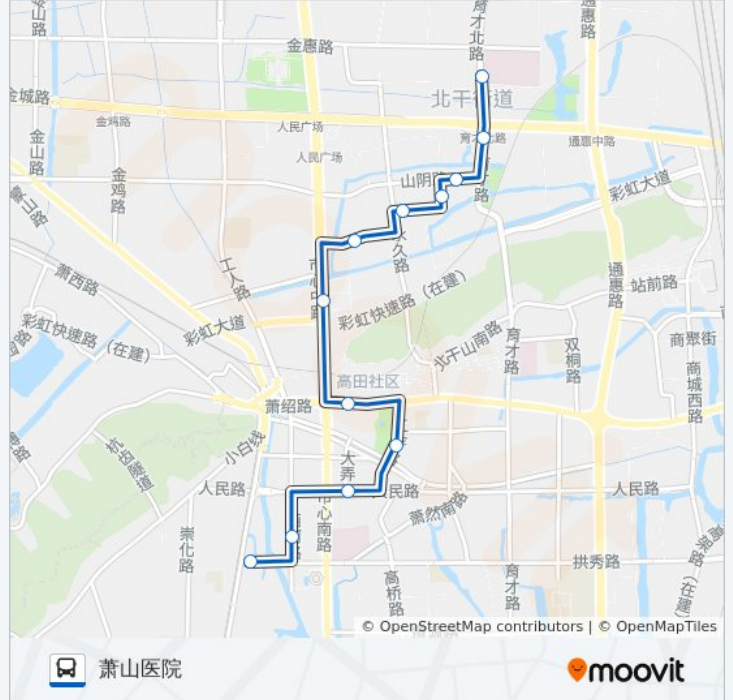

#### 方向: 小南门公交站

13 站

[查看时间表](#)

- 萧山医院
- 大润发超市
- 新安寓
- 山河花园
- 市北菜场
- 时代广场
- 萧山牙科医院
- 汇德隆银隆百货
- 市心广场
- 萧然女子医院
- 萧山青少年宫
- 太平弄社区
- 小南门公交站

## 方向: 萧山医院

12 站

[查看时间表](#)

- 萧然南路西口
- 太平弄社区
- 萧山青少年宫
- 萧然女子医院
- 市心广场
- 汇德隆银隆百货
- 北干一苑
- 市北菜场
- 山河花园
- 新安寓
- 大润发超市
- 萧山医院

## 公交655路的时间表

往萧山医院方向的时间表

星期一	06:20 - 19:00
星期二	06:20 - 19:00
星期三	06:20 - 19:00
星期四	06:20 - 19:00
星期五	06:20 - 19:00
星期六	06:20 - 19:00
星期日	06:20 - 19:00

## 公交655路的信息

方向: 萧山医院

站点数量: 12

行车时间: 14 分

途经站点:

你可以在moovitapp.com下载公交655路的PDF时间表和线路图。使用[Moovit应用程序](#)查询杭州的实时公交、列车时刻表以及公共交通出行指南。

[关于Moovit](#) · [MaaS解决方案](#) · [城市列表](#) · [Moovit社区](#)

© 2023 Moovit - 版权所有