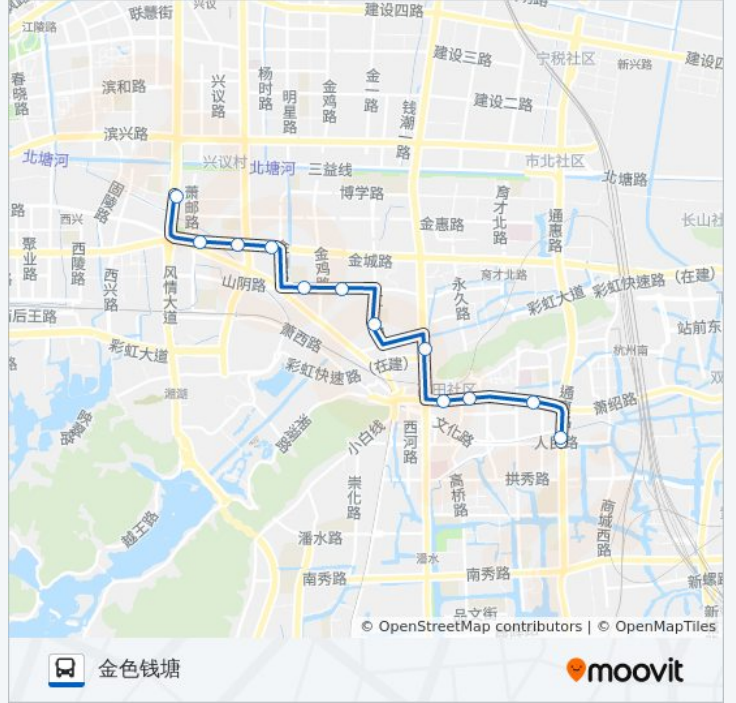

汇德隆银隆百货

市心广场

萧绍路公交站

萧山汽车总站

回澜公交站

公交656路的时间表

往回澜公交站方向的时间表

星期一	06:20 - 19:30
星期二	06:20 - 19:30
星期三	06:20 - 19:30
星期四	06:20 - 19:30
星期五	06:20 - 19:30
星期六	06:20 - 19:30
星期日	06:20 - 19:30

公交656路的信息

方向: 回澜公交站

站点数量: 12

行车时间: 20分

途经站点:

方向: 金色钱塘

12 站

[查看时间表](#)

- 回澜公交站
- 萧山汽车总站
- 萧绍路公交站
- 市心广场
- 汇德隆银隆百货
- 竹桥头
- 施家桥社区
- 金山学校
- 绿洲嘉园
- 荣星村
- 萧山自来水二厂
- 金色钱塘

公交656路的时间表

往金色钱塘方向的时间表

星期一	06:20 - 19:00
星期二	06:20 - 19:00
星期三	06:20 - 19:00
星期四	06:20 - 19:00
星期五	06:20 - 19:00
星期六	06:20 - 19:00
星期日	06:20 - 19:00

公交656路的信息

方向: 金色钱塘

站点数量: 12

行车时间: 20 分

途经站点:

你可以在moovitapp.com下载公交656路的PDF时间表和线路图。使用[Moovit应用程序](#)查询杭州的实时公交、列车时刻表以及公共交通出行指南。

[关于Moovit](#) · [MaaS解决方案](#) · [城市列表](#) · [Moovit社区](#)

© 2024 Moovit - 保留所有权利