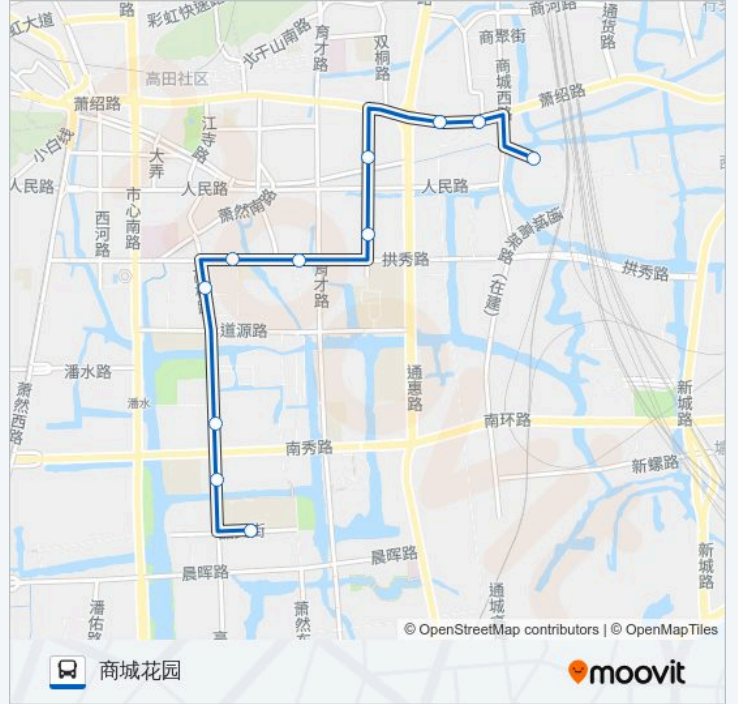

回澜北苑

萧山劳务市场

萧山商业城

商城花园

公交657路的时间表

往商城花园方向的时间表

星期日	06:20 - 19:00
星期一	06:20 - 19:00
星期二	06:20 - 19:00
星期三	06:20 - 19:00
星期四	06:20 - 19:00
星期五	06:20 - 19:00
星期六	06:20 - 19:00

公交657路的信息

方向: 商城花园

站点数量: 11

行车时间: 14 分

途经站点:

你可以在moovitapp.com下载公交657路的PDF时间表和线路图。使用Moovit应用程序查询杭州的实时公交、列车时刻表以及公共交通出行指南。

© 2024 Moovit - 保留所有权利