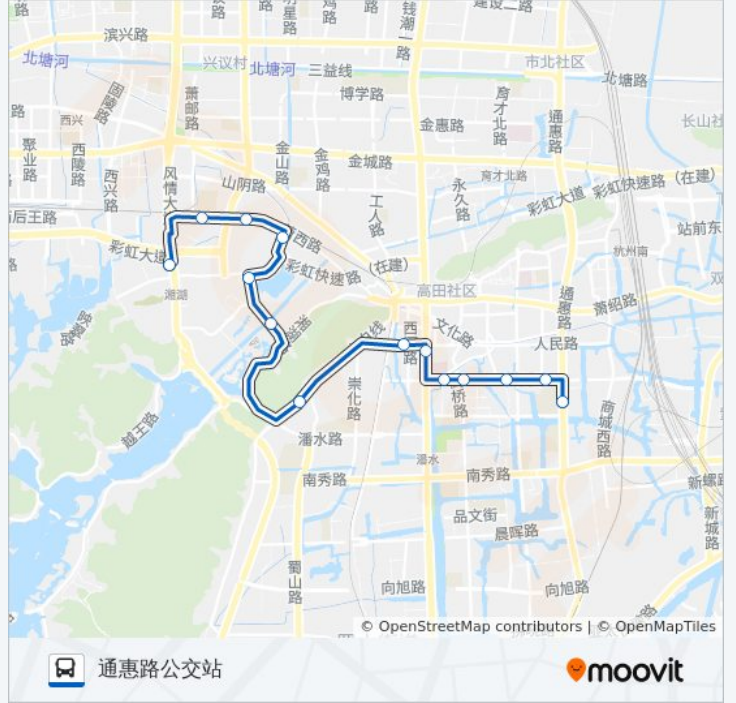

行车时间: 26 分

途经站点:

## 方向: 通惠路公交站

14 站

[查看时间表](#)

- 地铁湘湖站
- 湘湖家园
- 湘湖美地
- 顺发美之园
- 平和英语
- 杭州乐园东
- 杭齿厂
- 萧山鞋城
- 萧山人民医院
- 高桥西站
- 高桥小区
- 新桥(萧山)
- 萧山中学
- 通惠路公交站

## 公交659路的时间表

往通惠路公交站方向的时间表

星期一	06:20 - 21:30
星期二	06:20 - 21:30
星期三	06:20 - 21:30
星期四	06:20 - 21:30
星期五	06:20 - 21:30
星期六	06:20 - 21:30
星期日	06:20 - 21:30

## 公交659路的信息

方向: 通惠路公交站

站点数量: 14

行车时间: 22 分

途经站点:

你可以在moovitapp.com下载公交659路的PDF时间表和线路图。使用[Moovit应用程序](#)查询杭州的实时公交、列车时刻表以及公共交通出行指南。

[关于Moovit](#) · [MaaS解决方案](#) · [城市列表](#) · [Moovit社区](#)

© 2023 Moovit - 版权所有