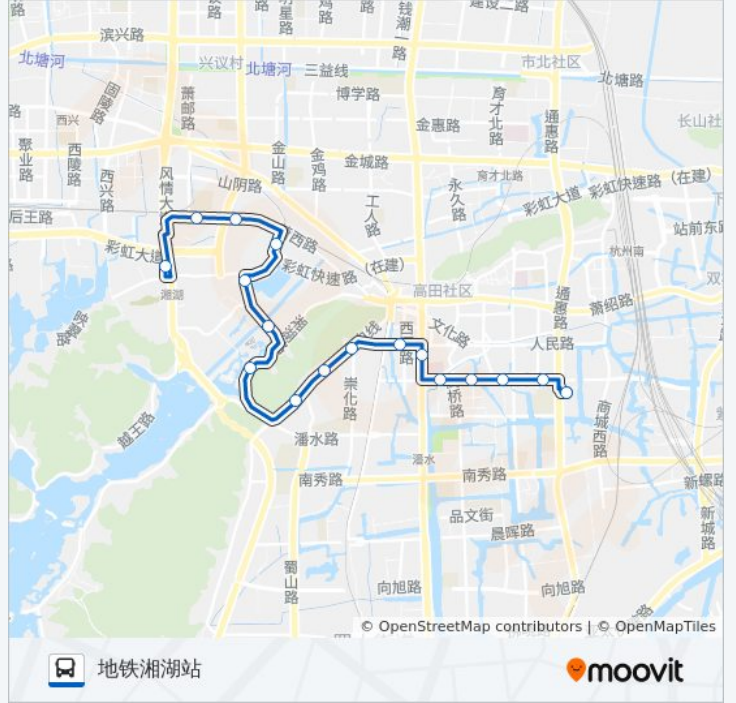

[查看时间表](#)

通惠路公交站

萧山中学

新桥

高桥小区

高桥西

萧山人民医院

萧山鞋城

湘湖家园

地铁湘湖站

公交659路的时间表

往地铁湘湖站方向的时间表

星期一	06:00 - 21:00
星期二	06:00 - 21:00
星期三	06:00 - 21:00
星期四	06:00 - 21:00
星期五	06:00 - 21:00
星期六	06:00 - 21:00
星期日	06:00 - 21:00

公交659路的信息

方向: 地铁湘湖站

站点数量: 17

行车时间: 26 分

途经站点:

## 方向: 通惠路公交站

14 站

[查看时间表](#)

- 地铁湘湖站
- 湘湖家园
- 湘湖美地
- 顺发美之园
- 平和英语
- 杭州乐园东
- 杭齿厂
- 萧山鞋城
- 萧山人民医院
- 高桥西站
- 高桥小区
- 新桥(萧山)
- 萧山中学
- 通惠路公交站