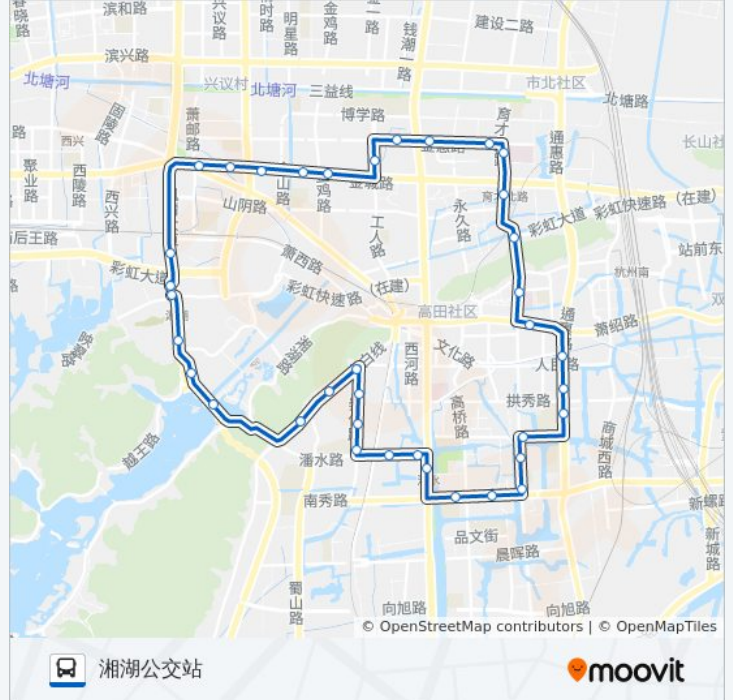

[查看时间表](#)

- 地铁湘湖站
- 湘湖家园
- 萧山自来水二厂
- 荣星社区
- 绿洲嘉园
- 加州阳光
- 天汇园
- 萧山区办事中心
- 萧山区政府
- 萧山歌剧院
- 金帆学校
- 萧山医院
- 大润发超市
- 广德小区
- 萧山中医院
- 萧山汽车总站
- 人民路口
- 萧山疾控中心
- 汽车东站公交停车场
- 萧山广电中心
- 九龙医院
- 萧山电大

公交701路的时间表

往湘湖公交站方向的时间表

星期一	06:10 - 21:00
星期二	06:10 - 21:00
星期三	06:10 - 21:00
星期四	06:10 - 21:00
星期五	06:10 - 21:00
星期六	06:10 - 21:00
星期日	06:10 - 21:00

公交701路的信息

方向: 湘湖公交站

站点数量: 37

行车时间: 51 分

途经站点:

世纪联华南环路店

高桥初中

潘水南苑

潘水

南门社区

崇化路南口

金家埭

崇化菜场

崇化

杭齿厂

杭齿技校

湘浦观鱼

湘里坊

休博园西

湘湖公交站

你可以在moovitapp.com下载公交701路的PDF时间表和线路图。使用[Moovit应用程序](#)查询杭州的实时公交、列车时刻表以及公共交通出行指南。

[关于Moovit](#) · [MaaS解决方案](#) · [城市列表](#) · [Moovit社区](#)

© 2023 Moovit - 版权所有