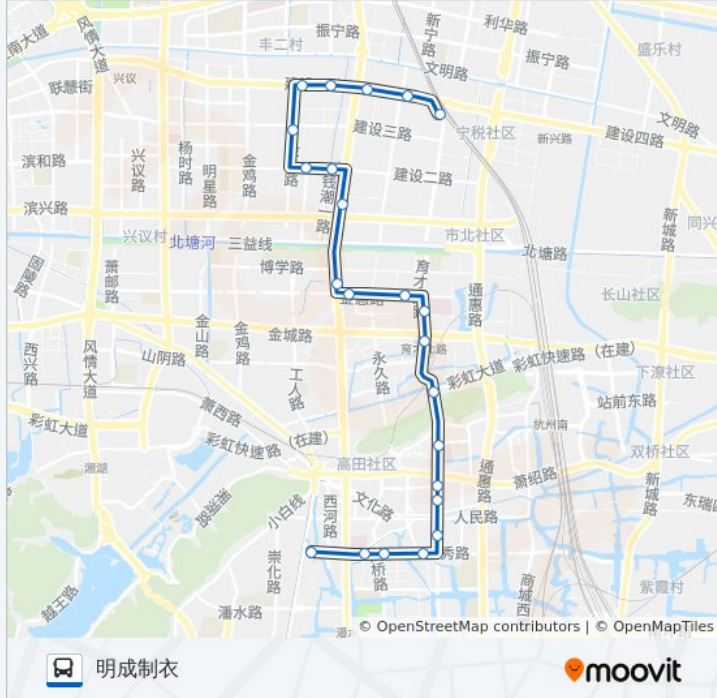

公交703路的时间表

往小南门公交站方向的时间表

星期一	06:20 - 19:00
星期二	06:20 - 19:00
星期三	06:20 - 19:00
星期四	06:20 - 19:00
星期五	06:20 - 19:00
星期六	06:20 - 19:00
星期日	06:20 - 19:00

公交703路的信息

方向: 小南门公交站

站点数量: 24

行车时间: 35 分

途经站点:

新桥

东门菜场

学士桥

萧山汽车总站

萧山中医院

广德小区

大润发超市

萧山医院

往明成制衣方向的时间表

星期一	06:20 - 19:00
星期二	06:20 - 19:00
星期三	06:20 - 19:00
星期四	06:20 - 19:00
星期五	06:20 - 19:00
星期六	06:20 - 19:00
星期日	06:20 - 19:00

公交703路的信息

方向: 明成制衣

站点数量: 23

行车时间: 32 分

途经站点:

鼎盛服装(金一村)

凌飞集团

恒逸南岸明珠

建设四路宁东路口

明成制衣

你可以在moovitapp.com下载公交703路的PDF时间表和线路图。使用[Moovit应用程序](#)查询杭州的实时公交、列车时刻表以及公共交通出行指南。

[关于Moovit](#) · [MaaS解决方案](#) · [城市列表](#) · [Moovit社区](#)

© 2024 Moovit - 保留所有权利

查看实时到站时间