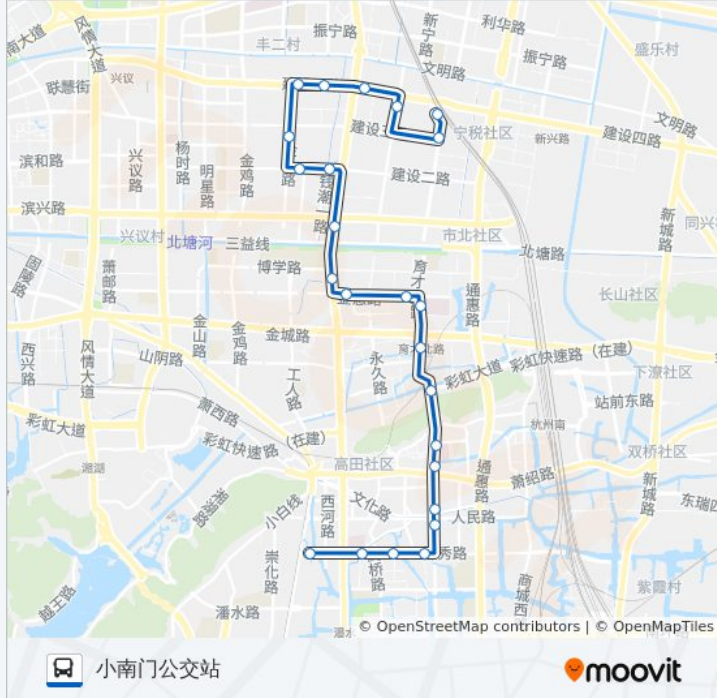

公交703((小南门公交站))共有2条行车路线。工作日的服务时间为：

(1) 小南门公交站: 06:20 - 19:00(2) 明成制衣: 06:20 - 19:00

使用Moovit找到公交703路离你最近的站点，以及公交703路下车班的到站时间。

方向: 小南门公交站

24 站

[查看时间表](#)

- 明成制衣
- 建设三路东
- 圣奥家具
- 恒逸南岸明珠
- 凌飞集团
- 鼎盛服装(金一村)
- 松冈机电
- 皇冠王车业
- 开发区管委会
- 建设一路
- 交通国税
- 萧山歌剧院
- 金帆学校
- 萧山医院
- 大润发超市
- 广德小区
- 萧山中医院
- 萧山汽车总站
- 学士桥
- 东门菜场
- 新桥
- 高桥小区

公交703路的时间表

往小南门公交站方向的时间表

星期一	06:20 - 19:00
星期二	06:20 - 19:00
星期三	06:20 - 19:00
星期四	06:20 - 19:00
星期五	06:20 - 19:00
星期六	06:20 - 19:00
星期日	06:20 - 19:00

公交703路的信息

方向: 小南门公交站

站点数量: 24

行车时间: 35 分

途经站点:

高桥西

小南门公交站

方向: 明成制衣

23 站

[查看时间表](#)

小南门公交站

高桥西站

高桥小区

新桥

东门菜场

学士桥

萧山汽车总站

萧山中医院

广德小区

大润发超市

萧山医院