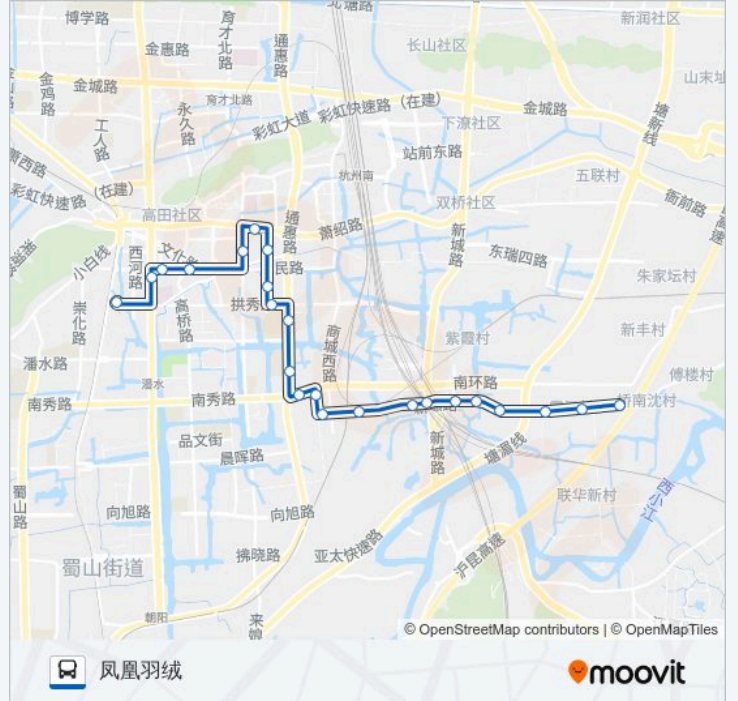

- 小南门公交站
- 萧山人民医院
- 萧山青少年宫
- 大樟树
- 学士桥
- 萧山汽车总站
- 回澜北苑
- 回澜南苑
- 萧山中学
- 通惠路公交站
- 萧山区技工学校
- 南环路通惠路口
- 大通路南环路口
- 大南线大通路口
- 畝里童
- 一都孙
- 王家寺桥
- 塘里陈
- 新塘街道
- 东河村
- 电缆厂

### 公交704路的信息

**方向:** 凤凰羽绒

**站点数量:** 23

**行车时间:** 28 分

**途经站点:**

金龙包装(河浦王)

凤凰羽绒

方向: 小南门公交站

### 公交704路的时间表

往小南门公交站方向的时间表

星期一	06:00 - 19:00
星期二	06:00 - 19:00
星期三	06:00 - 19:00
星期四	06:00 - 19:00
星期五	06:00 - 19:00
星期六	06:00 - 19:00
星期日	06:00 - 19:00

### 公交704路的信息

方向: 小南门公交站

站点数量: 23

行车时间: 28 分

途经站点:

学士桥

劲松小学(大樟树)

萧山青少年宫