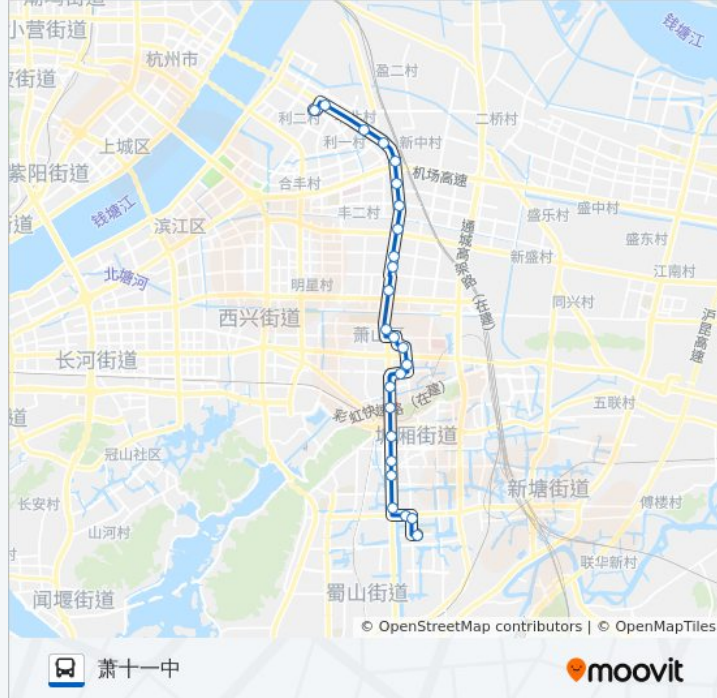

市心桥

萧山人民医院

萧山体育馆

潘水南苑

高桥初中

四季花城

萧十一中

你可以在moovitapp.com下载公交705路的PDF时间表和线路图。使用[Moovit应用程序](#)查询杭州的实时公交、列车时刻表以及公共交通出行指南。

[关于Moovit](#) · [MaaS解决方案](#) · [城市列表](#) · [Moovit社区](#)

© 2023 Moovit - 版权所有

查看实时到站时间