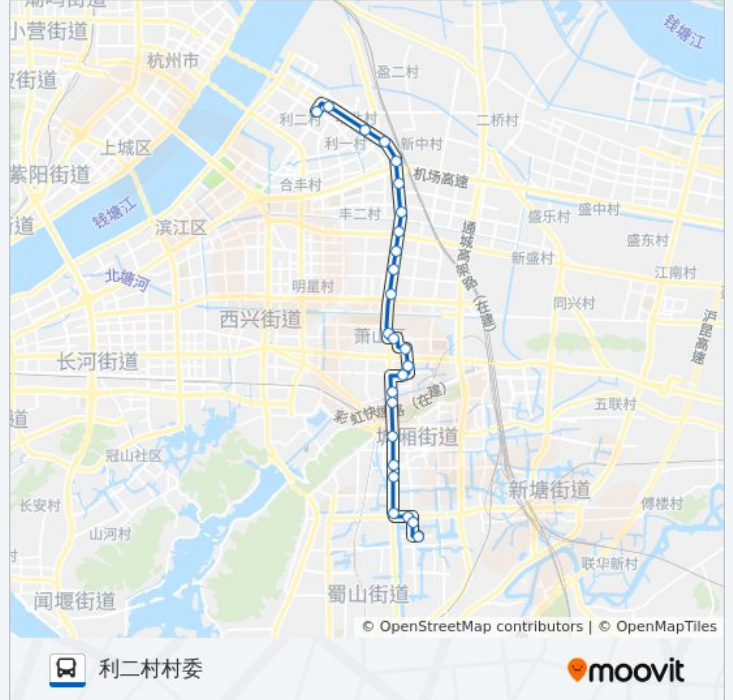

[查看时间表](#)

- 萧十一中
- 四季花城
- 高桥初中
- 潘水南苑
- 萧山体育馆
- 萧山人民医院
- 市心桥
- 汇德隆银隆百货
- 萧山牙科医院
- 时代广场
- 开元名都
- 银河小区
- 萧山歌剧院
- 交通国税
- 建设一路
- 建设二路
- 建设三路
- 宁安村
- 恒泰御庭园
- 新中村西
- 丰东村
- 盈一村

公交705路的时间表

往利二村村委方向的时间表

星期一	06:00 - 21:10
星期二	06:00 - 21:10
星期三	06:00 - 21:10
星期四	06:00 - 21:10
星期五	06:00 - 21:10
星期六	06:00 - 21:10
星期日	06:00 - 21:10

公交705路的信息

方向: 利二村村委

站点数量: 25

行车时间: 38 分

途经站点:

盈丰

利二村

利二村村委

方向: 萧十一中

25 站

[查看时间表](#)

利二村村委

利二村

盈丰

盈一村

丰东村

公交705路的信息

方向: 萧十一中

站点数量: 25

行车时间: 37 分

途经站点:

市心桥

萧山人民医院

萧山体育馆