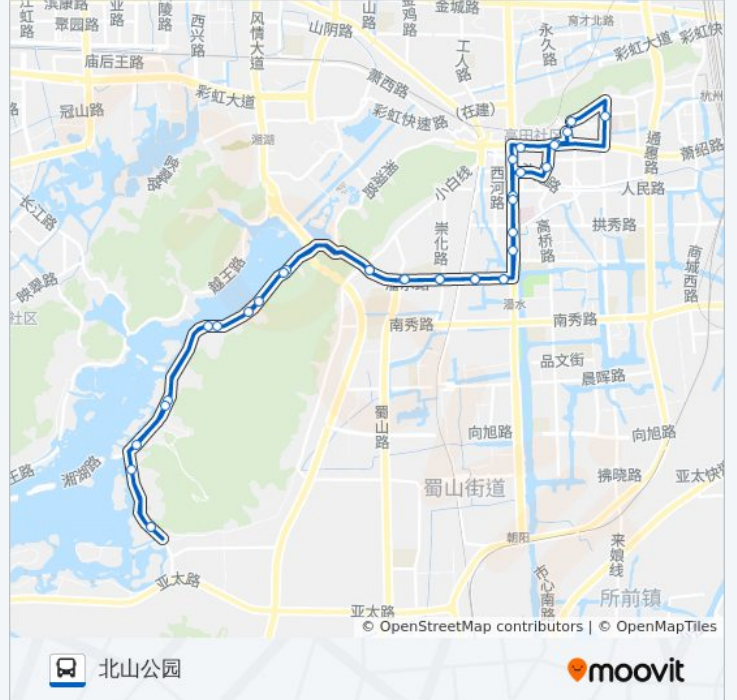

西山隧道

山水苑

崇化路南口

南门社区

潘水

萧山体育馆

萧山人民医院

市心桥

市心广场

萧绍路公交站

萧山中医院

北山公园

你可以在moovitapp.com下载公交707路的PDF时间表和线路图。使用[Moovit应用程序](#)查询杭州的实时公交、列车时刻表以及公共交通出行指南。

[关于Moovit](#) · [MaaS解决方案](#) · [城市列表](#) · [Moovit社区](#)

© 2023 Moovit - 版权所有

查看实时到站时间