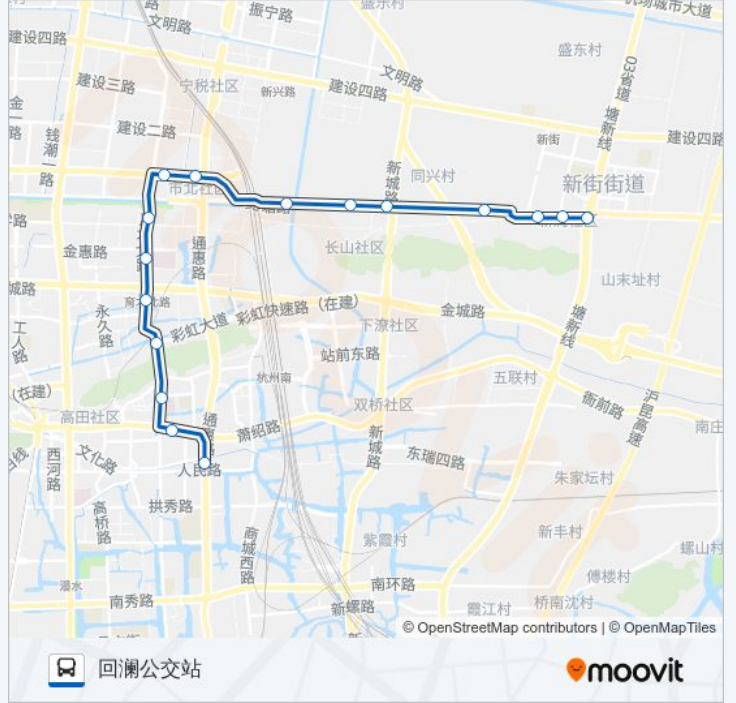

📍 709路

回澜公交站

下载App

公交709((回澜公交站))共有2条行车路线。工作日的服务时间为：

(1) 回澜公交站: 06:00 - 18:20(2) 新街路口: 06:05 - 18:00

使用Moovit找到公交709路离你最近的站点，以及公交709路下车车的到站时间。

方向: 回澜公交站

16站

[查看时间表](#)

- 新街路口
- 钱俾小区
- 钱俾集团
- 同兴村
- 长山三号桥
- 长山二号桥
- 长山一号桥
- 通惠丽港
- 新峰钢构
- 萧山区人武部
- 萧山医院
- 大润发超市
- 广德小区
- 萧山中医院
- 萧山汽车总站
- 回澜公交站

公交709路的时间表

往回澜公交站方向的时间表

星期一	06:00 - 18:20
星期二	06:00 - 18:20
星期三	06:00 - 18:20
星期四	06:00 - 18:20
星期五	06:00 - 18:20
星期六	06:00 - 18:20
星期日	06:00 - 18:20

公交709路的信息

方向: 回澜公交站

站点数量: 16

行车时间: 26分

途经站点:

方向: 新街路口

16 站

[查看时间表](#)

- 回澜公交站
- 萧山汽车总站
- 萧山中医院
- 广德小区
- 大润发超市
- 萧山医院
- 萧山区人武部
- 新峰钢构
- 通惠丽港
- 长山一号桥
- 长山二号桥
- 长山三号桥
- 同兴村
- 钱啤集团
- 钱啤小区
- 新街路口

公交709路的时间表

往新街路口方向的时间表

星期一	06:05 - 18:00
星期二	06:05 - 18:00
星期三	06:05 - 18:00
星期四	06:05 - 18:00
星期五	06:05 - 18:00
星期六	06:05 - 18:00
星期日	06:05 - 18:00