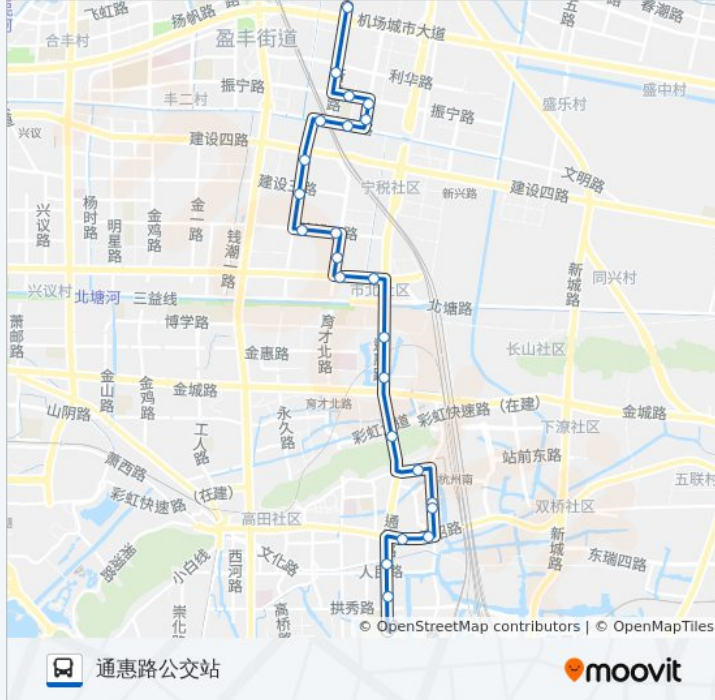

公交715((新安村))共有2条行车路线。工作日的服务时间为：

(1) 新安村: 06:10 - 19:00(2) 通惠路公交站: 06:10 - 19:00

使用Moovit找到公交715路离你最近的站点，以及公交715路下车车的到站时间。

方向: 新安村

24站

[查看时间表](#)

- 通惠路公交站
- 萧山疾控中心
- 人民路口
- 萧绍路通惠路口
- 萧山商业城
- 萧山旧货市场
- 站前路口
- 北山通览
- 裴家埭
- 塘湾
- 通惠丽港
- 新峰钢构
- 开发区医院
- 市北派出所
- 庆丰永田
- 瑞鹏机电
- 圣奥家具
- 宁东村
- 宁围初中
- 宁围集贸市场
- 宁围文化中心
- 宁围镇政府

公交715路的时间表

往新安村方向的时间表

星期一	06:10 - 19:00
星期二	06:10 - 19:00
星期三	06:10 - 19:00
星期四	06:10 - 19:00
星期五	06:10 - 19:00
星期六	06:10 - 19:00
星期日	06:10 - 19:00

公交715路的信息

方向: 新安村

站点数量: 24

行车时间: 32分

途经站点:

- 萧山旧货市场
- 萧山服装市场
- 萧山商业城
- 萧山劳务市场
- 人民路口
- 萧山疾控中心
- 通惠路公交站

你可以在moovitapp.com下载公交715路的PDF时间表和线路图。使用[Moovit应用程序](#)查询杭州的实时公交、列车时刻表以及公共交通出行指南。

[关于Moovit](#) · [MaaS解决方案](#) · [城市列表](#) · [Moovit社区](#)

© 2024 Moovit - 保留所有权利

查看实时到站时间